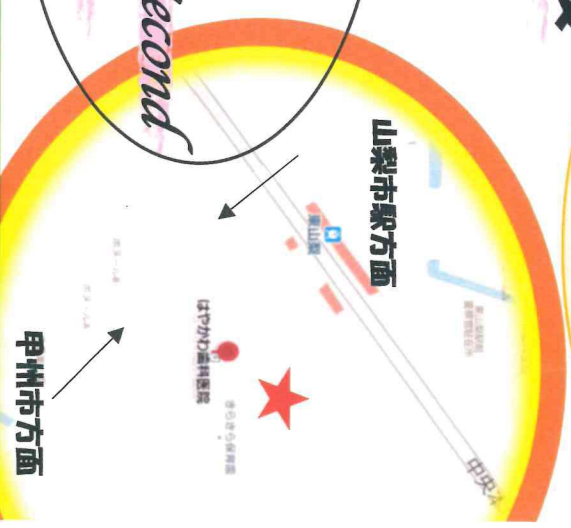

### 子ども：無料

/大人：300円

～高校生までと75歳以上の方も無料

### 11:30～50食 12:40～50食

学校帰りの中高生  
お友だちと一緒に  
ご飯を食べに来てくださいね！

## 2部制！

部活前、部活帰りの中高生や  
お手伝いしてくれる方も  
気軽にきてね！

場所は…

はやかわ歯科医院  
きらきら保育園  
山梨市上之割 194-1

Second

お問い合わせ

～きらきら保育園～

〒405-0011