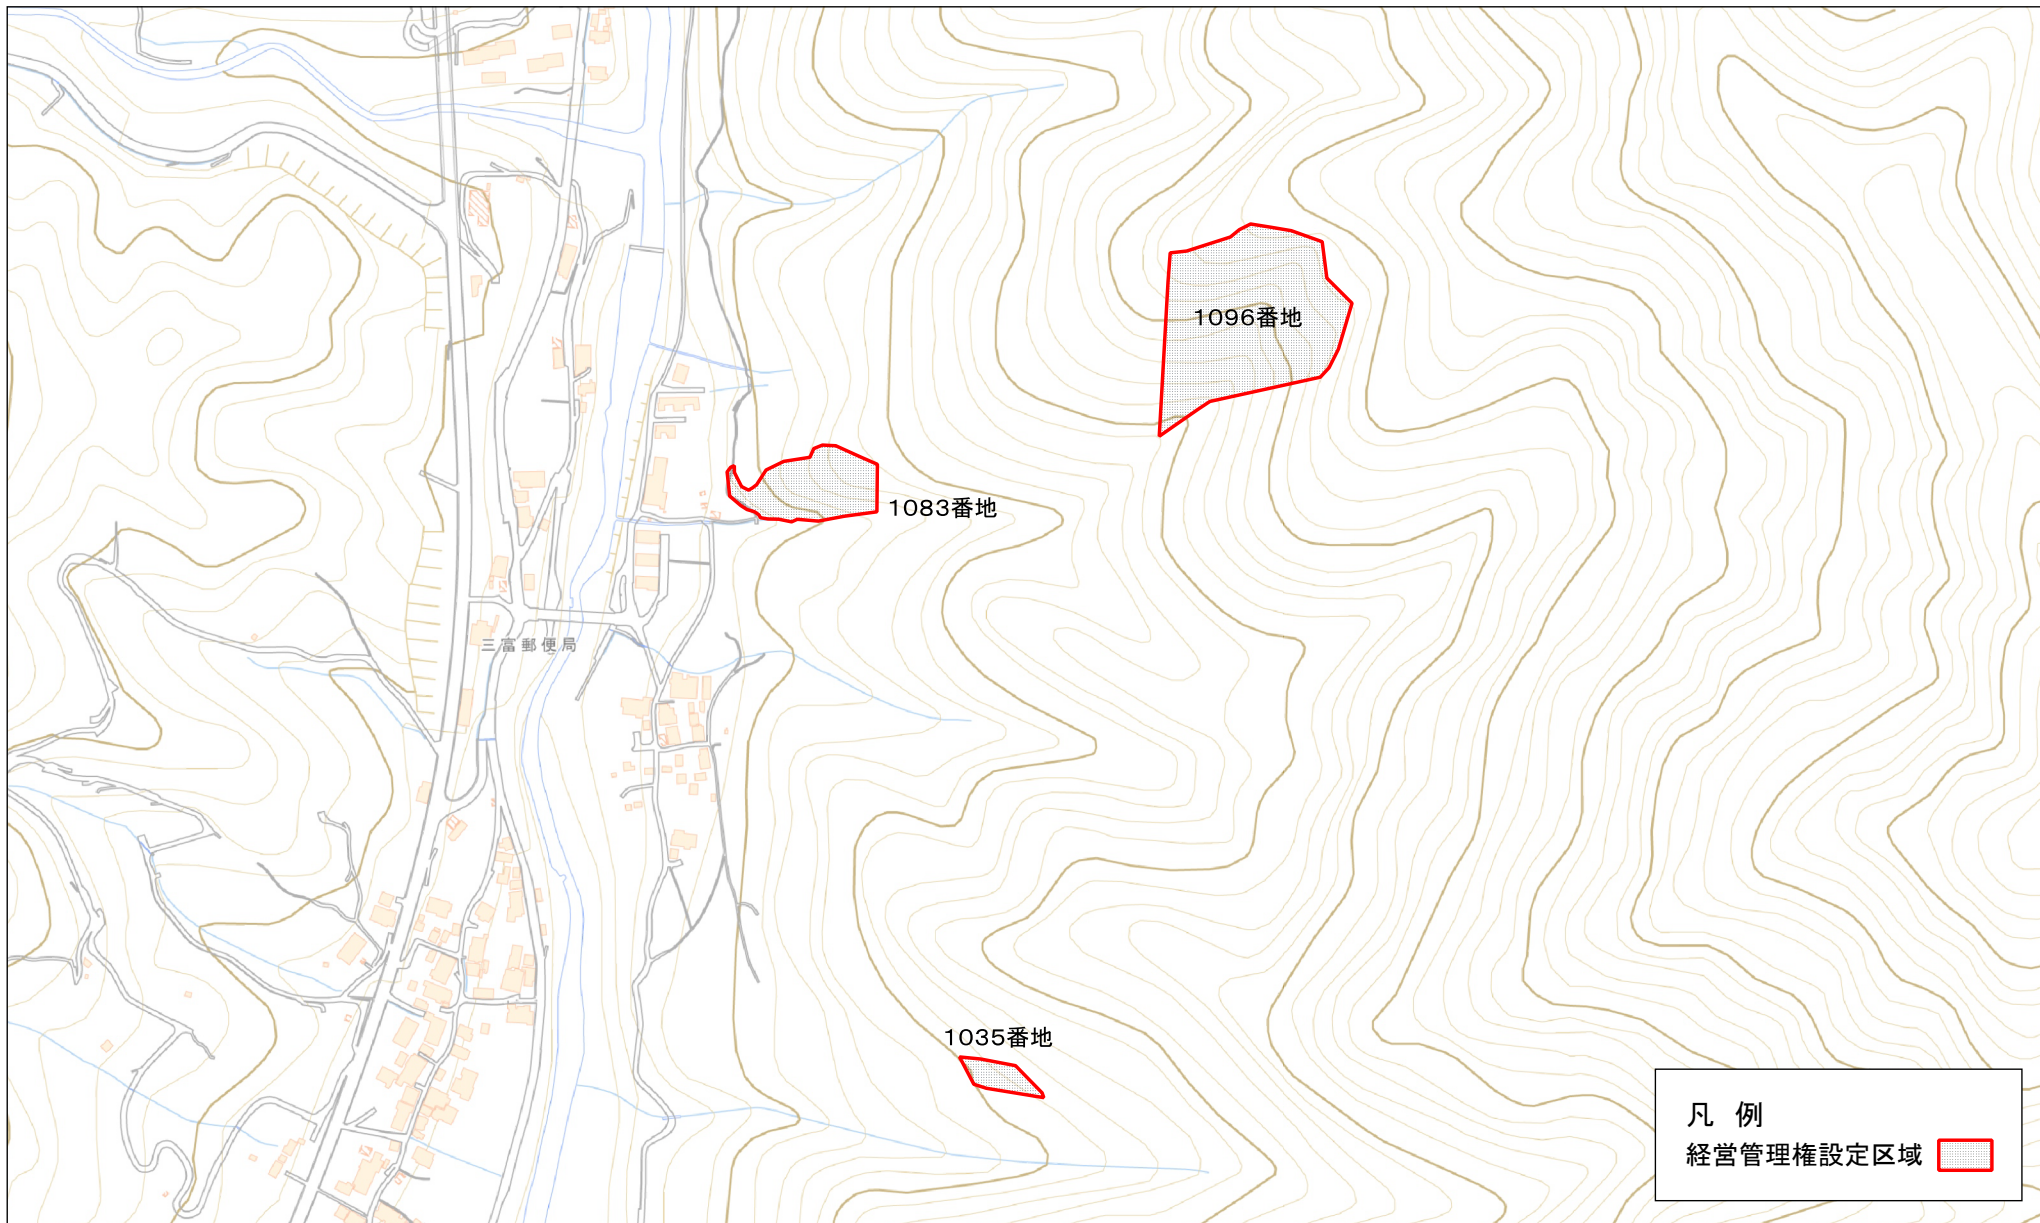

R4第04号 位置図

凡例
経営管理権設定区域 

0 100 200 300 400 m

1:5,000