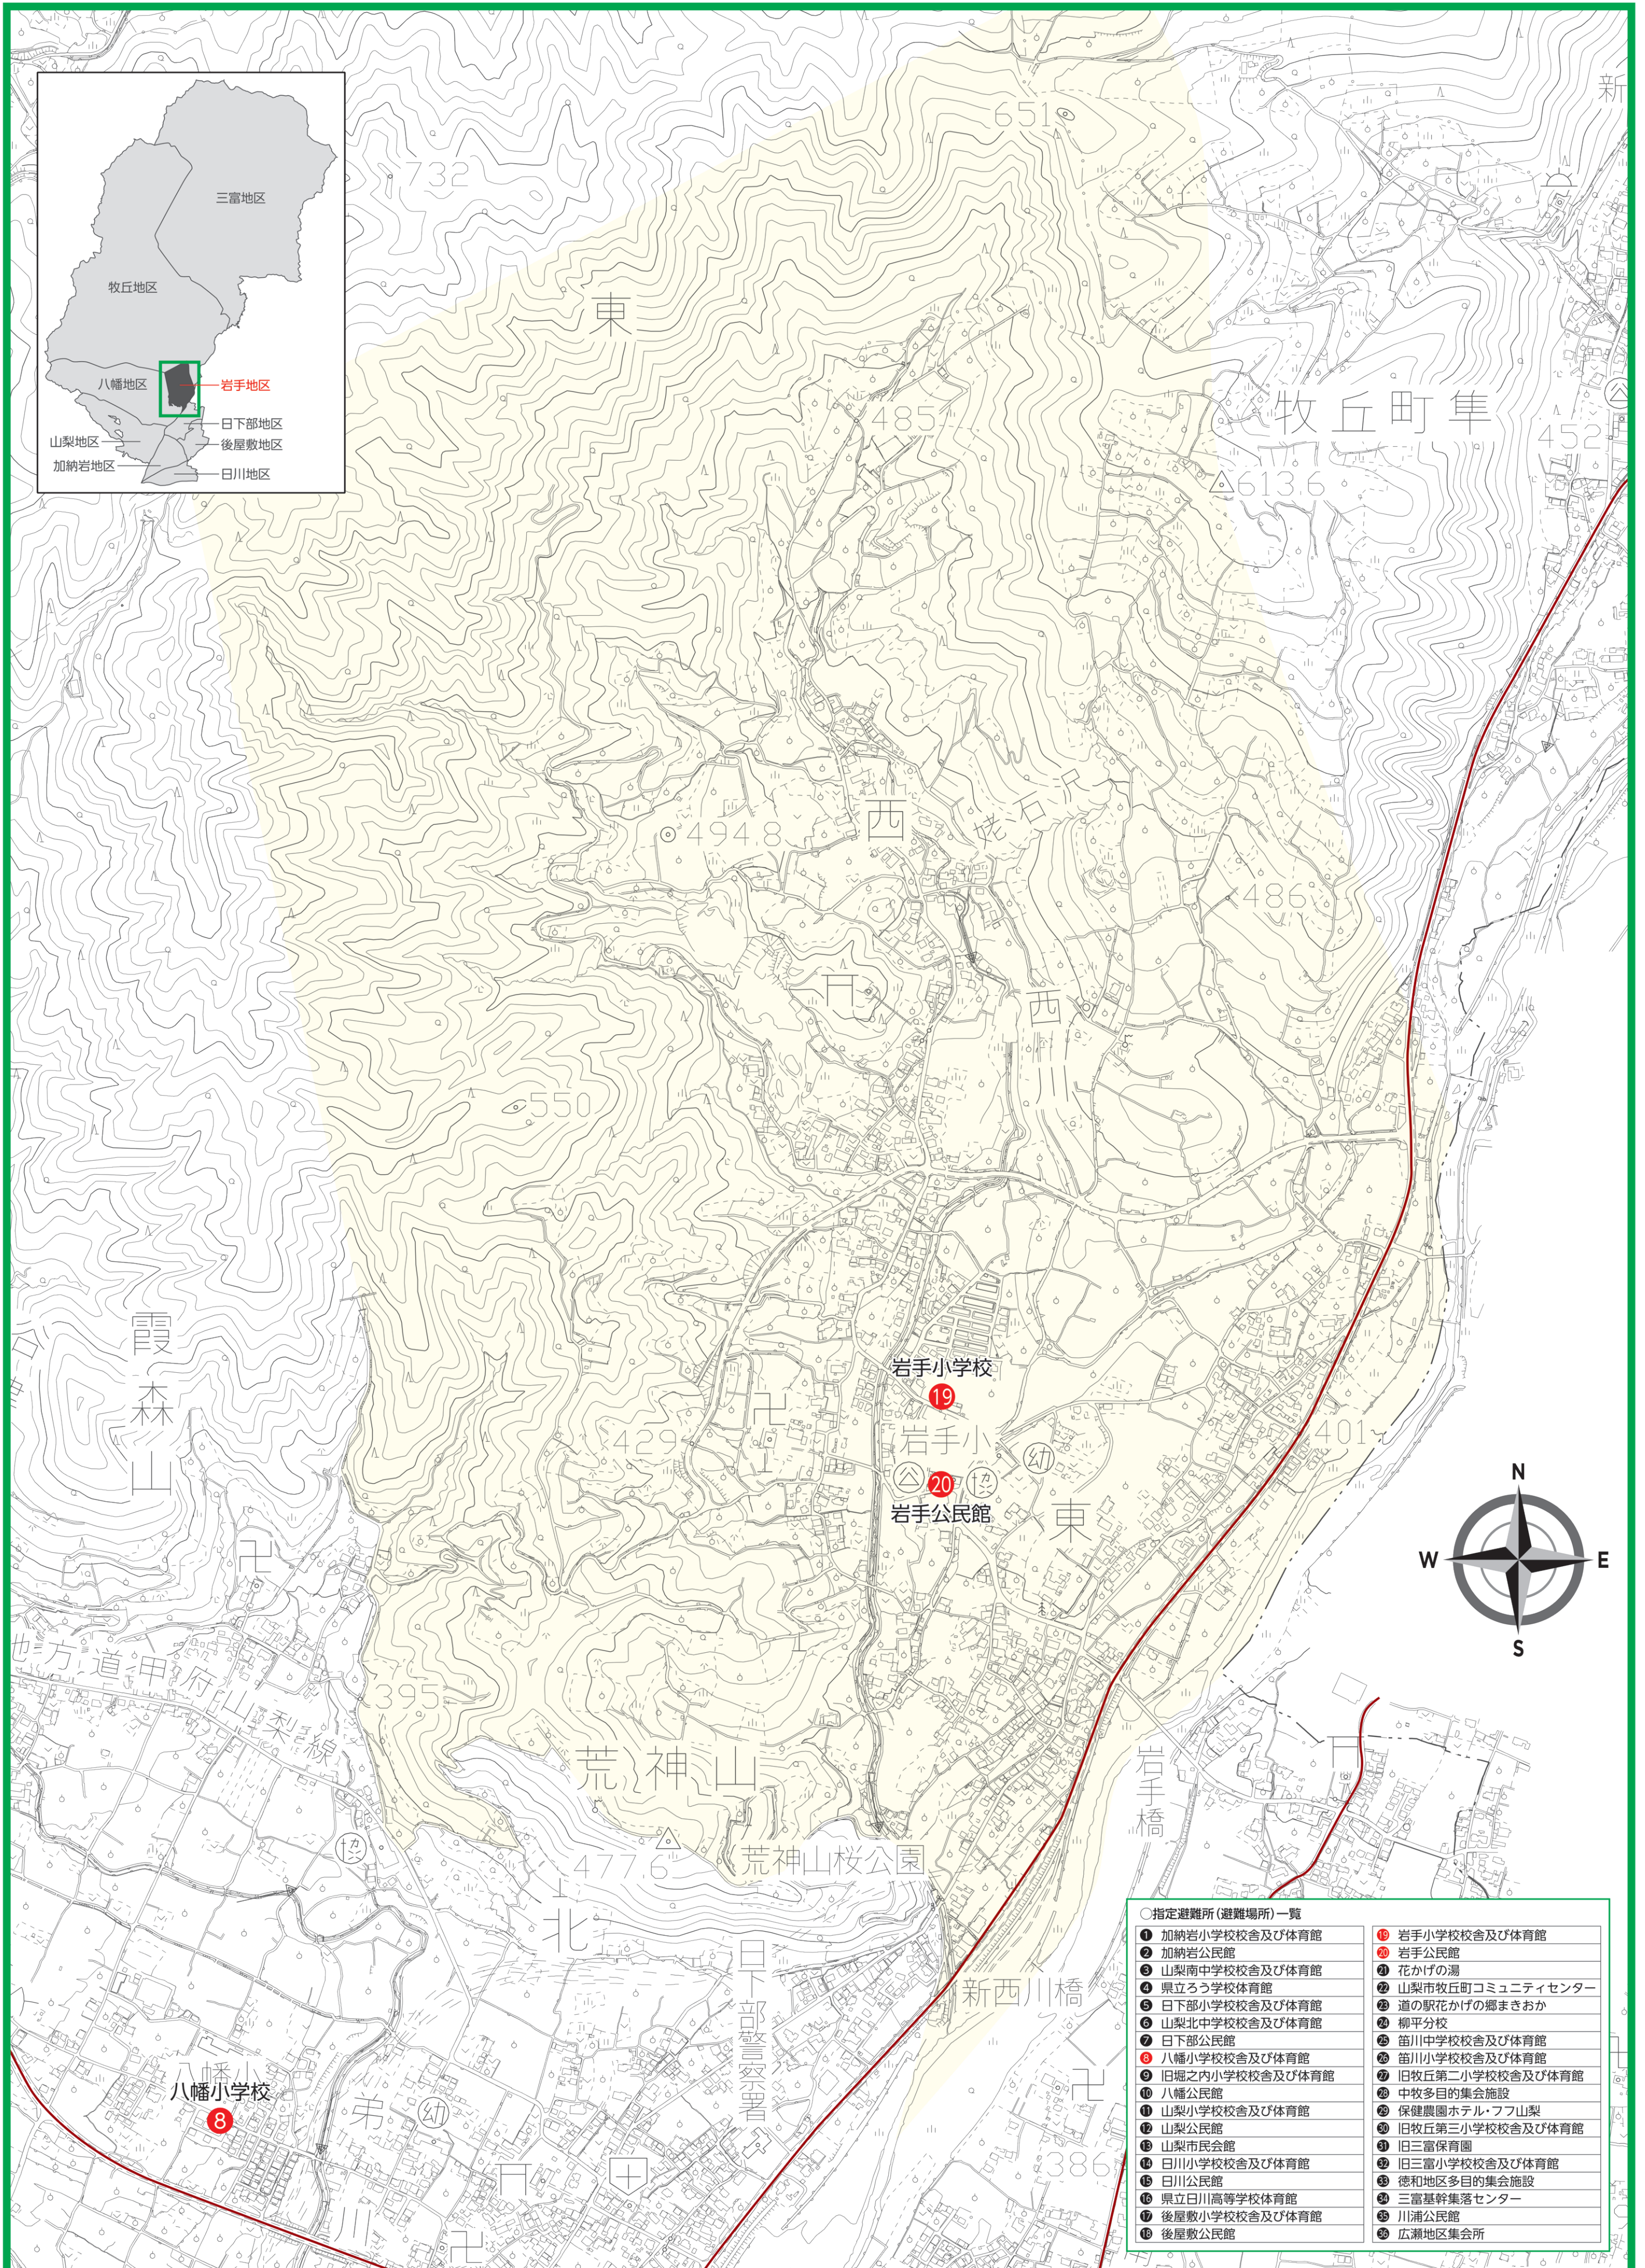

山梨市 指定避難所(避難場所)マップ

岩手地区

○指定避難所(避難場所)一覧

① 加納岩小学校校舎及び体育館	⑩ 岩手小学校校舎及び体育館
② 加納岩公民館	⑪ 岩手公民館
③ 山梨南中学校校舎及び体育館	⑫ 花かけの湯
④ 県立ろう学校体育館	⑬ 山梨市牧丘町コミュニティセンター
⑤ 日下部小学校校舎及び体育館	⑭ 道の駅花かけの郷まきおか
⑥ 山梨北中学校校舎及び体育館	⑮ 柳平分校
⑦ 日下部公民館	⑯ 笛川中学校校舎及び体育館
⑧ 八幡小学校校舎及び体育館	⑰ 笛川小学校校舎及び体育館
⑨ 旧堀之内小学校校舎及び体育館	⑱ 旧牧丘第二小学校校舎及び体育館
⑩ 八幡公民館	⑲ 中牧多目的集会施設
⑪ 山梨小学校校舎及び体育館	⑳ 保健農園ホテル・フフ山梨
⑫ 山梨公民館	㉑ 旧牧丘第三小学校校舎及び体育館
⑬ 山梨市民会館	㉒ 旧三富保育園
⑭ 日川小学校校舎及び体育館	㉓ 旧三富小学校校舎及び体育館
⑮ 日川公民館	㉔ 徳和地区多目的集会施設
⑯ 県立日川高等学校体育館	㉕ 三富基幹集落センター
⑰ 後屋敷小学校校舎及び体育館	㉖ 川浦公民館
⑱ 後屋敷公民館	㉗ 広瀬地区集会所