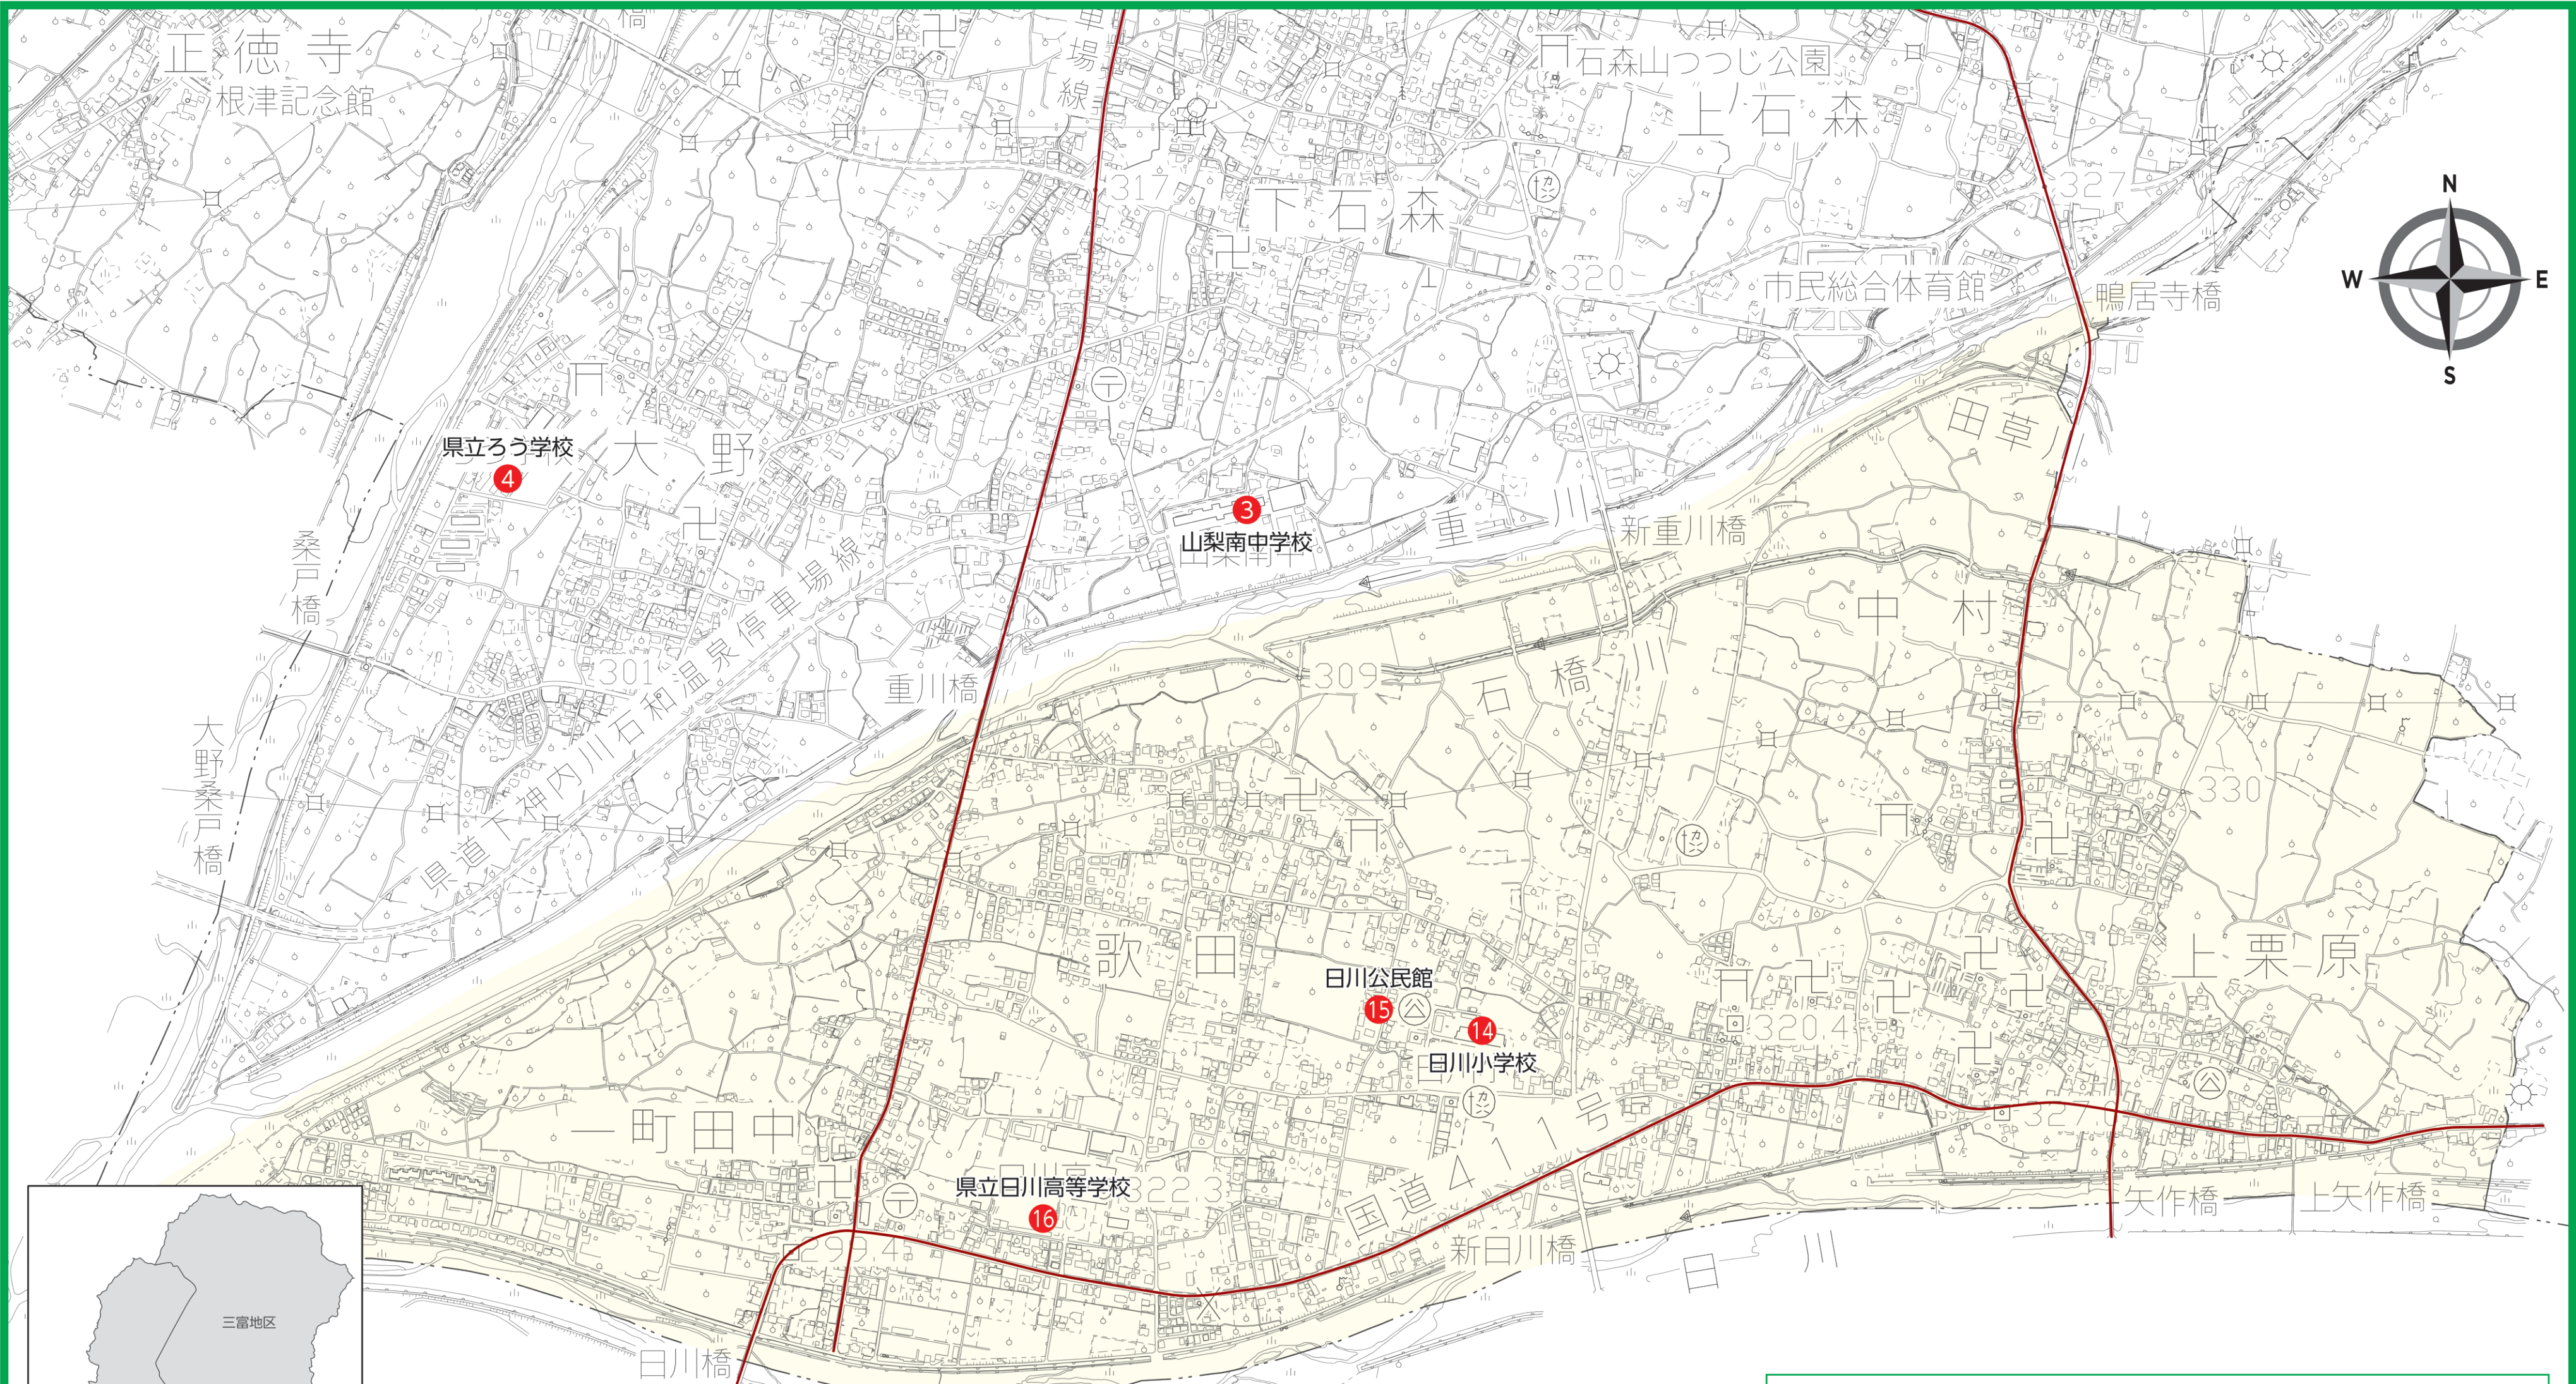

山梨市 指定避難所(避難場所)マップ

日川地区

○指定避難所(避難場所)一覧

① 加納岩小学校校舎及び体育館	⑬ 山梨市民会館	⑳ 笛川中学校校舎及び体育館
② 加納岩公民館	⑭ 日川小学校校舎及び体育館	㉑ 笛川小学校校舎及び体育館
③ 山梨南中学校校舎及び体育館	⑮ 日川公民館	㉒ 旧牧丘第二小学校校舎及び体育館
④ 県立ろう学校体育館	⑯ 県立日川高等学校体育館	㉓ 中牧多目的集会施設
⑤ 日下部小学校校舎及び体育館	⑰ 後屋敷小学校校舎及び体育館	㉔ 保健農園ホテル・フフ山梨
⑥ 山梨北中学校校舎及び体育館	⑱ 後屋敷公民館	㉕ 旧牧丘第三小学校校舎及び体育館
⑦ 日下部公民館	⑲ 岩手小学校校舎及び体育館	㉖ 旧三富保育園
⑧ 八幡小学校校舎及び体育館	㉚ 岩手公民館	㉗ 旧三富小学校校舎及び体育館
⑨ 旧堀之内小学校校舎及び体育館	㉛ 花かげの湯	㉘ 徳和地区多目的集会施設
⑩ 八幡公民館	㉜ 山梨市牧丘町コミュニティセンター	㉙ 三富基幹集落センター
⑪ 山梨小学校校舎及び体育館	㉝ 道の駅花かげの郷まきおか	㉚ 川浦公民館
⑫ 山梨公民館	㉞ 柳平分校	㉛ 広瀬地区集会所