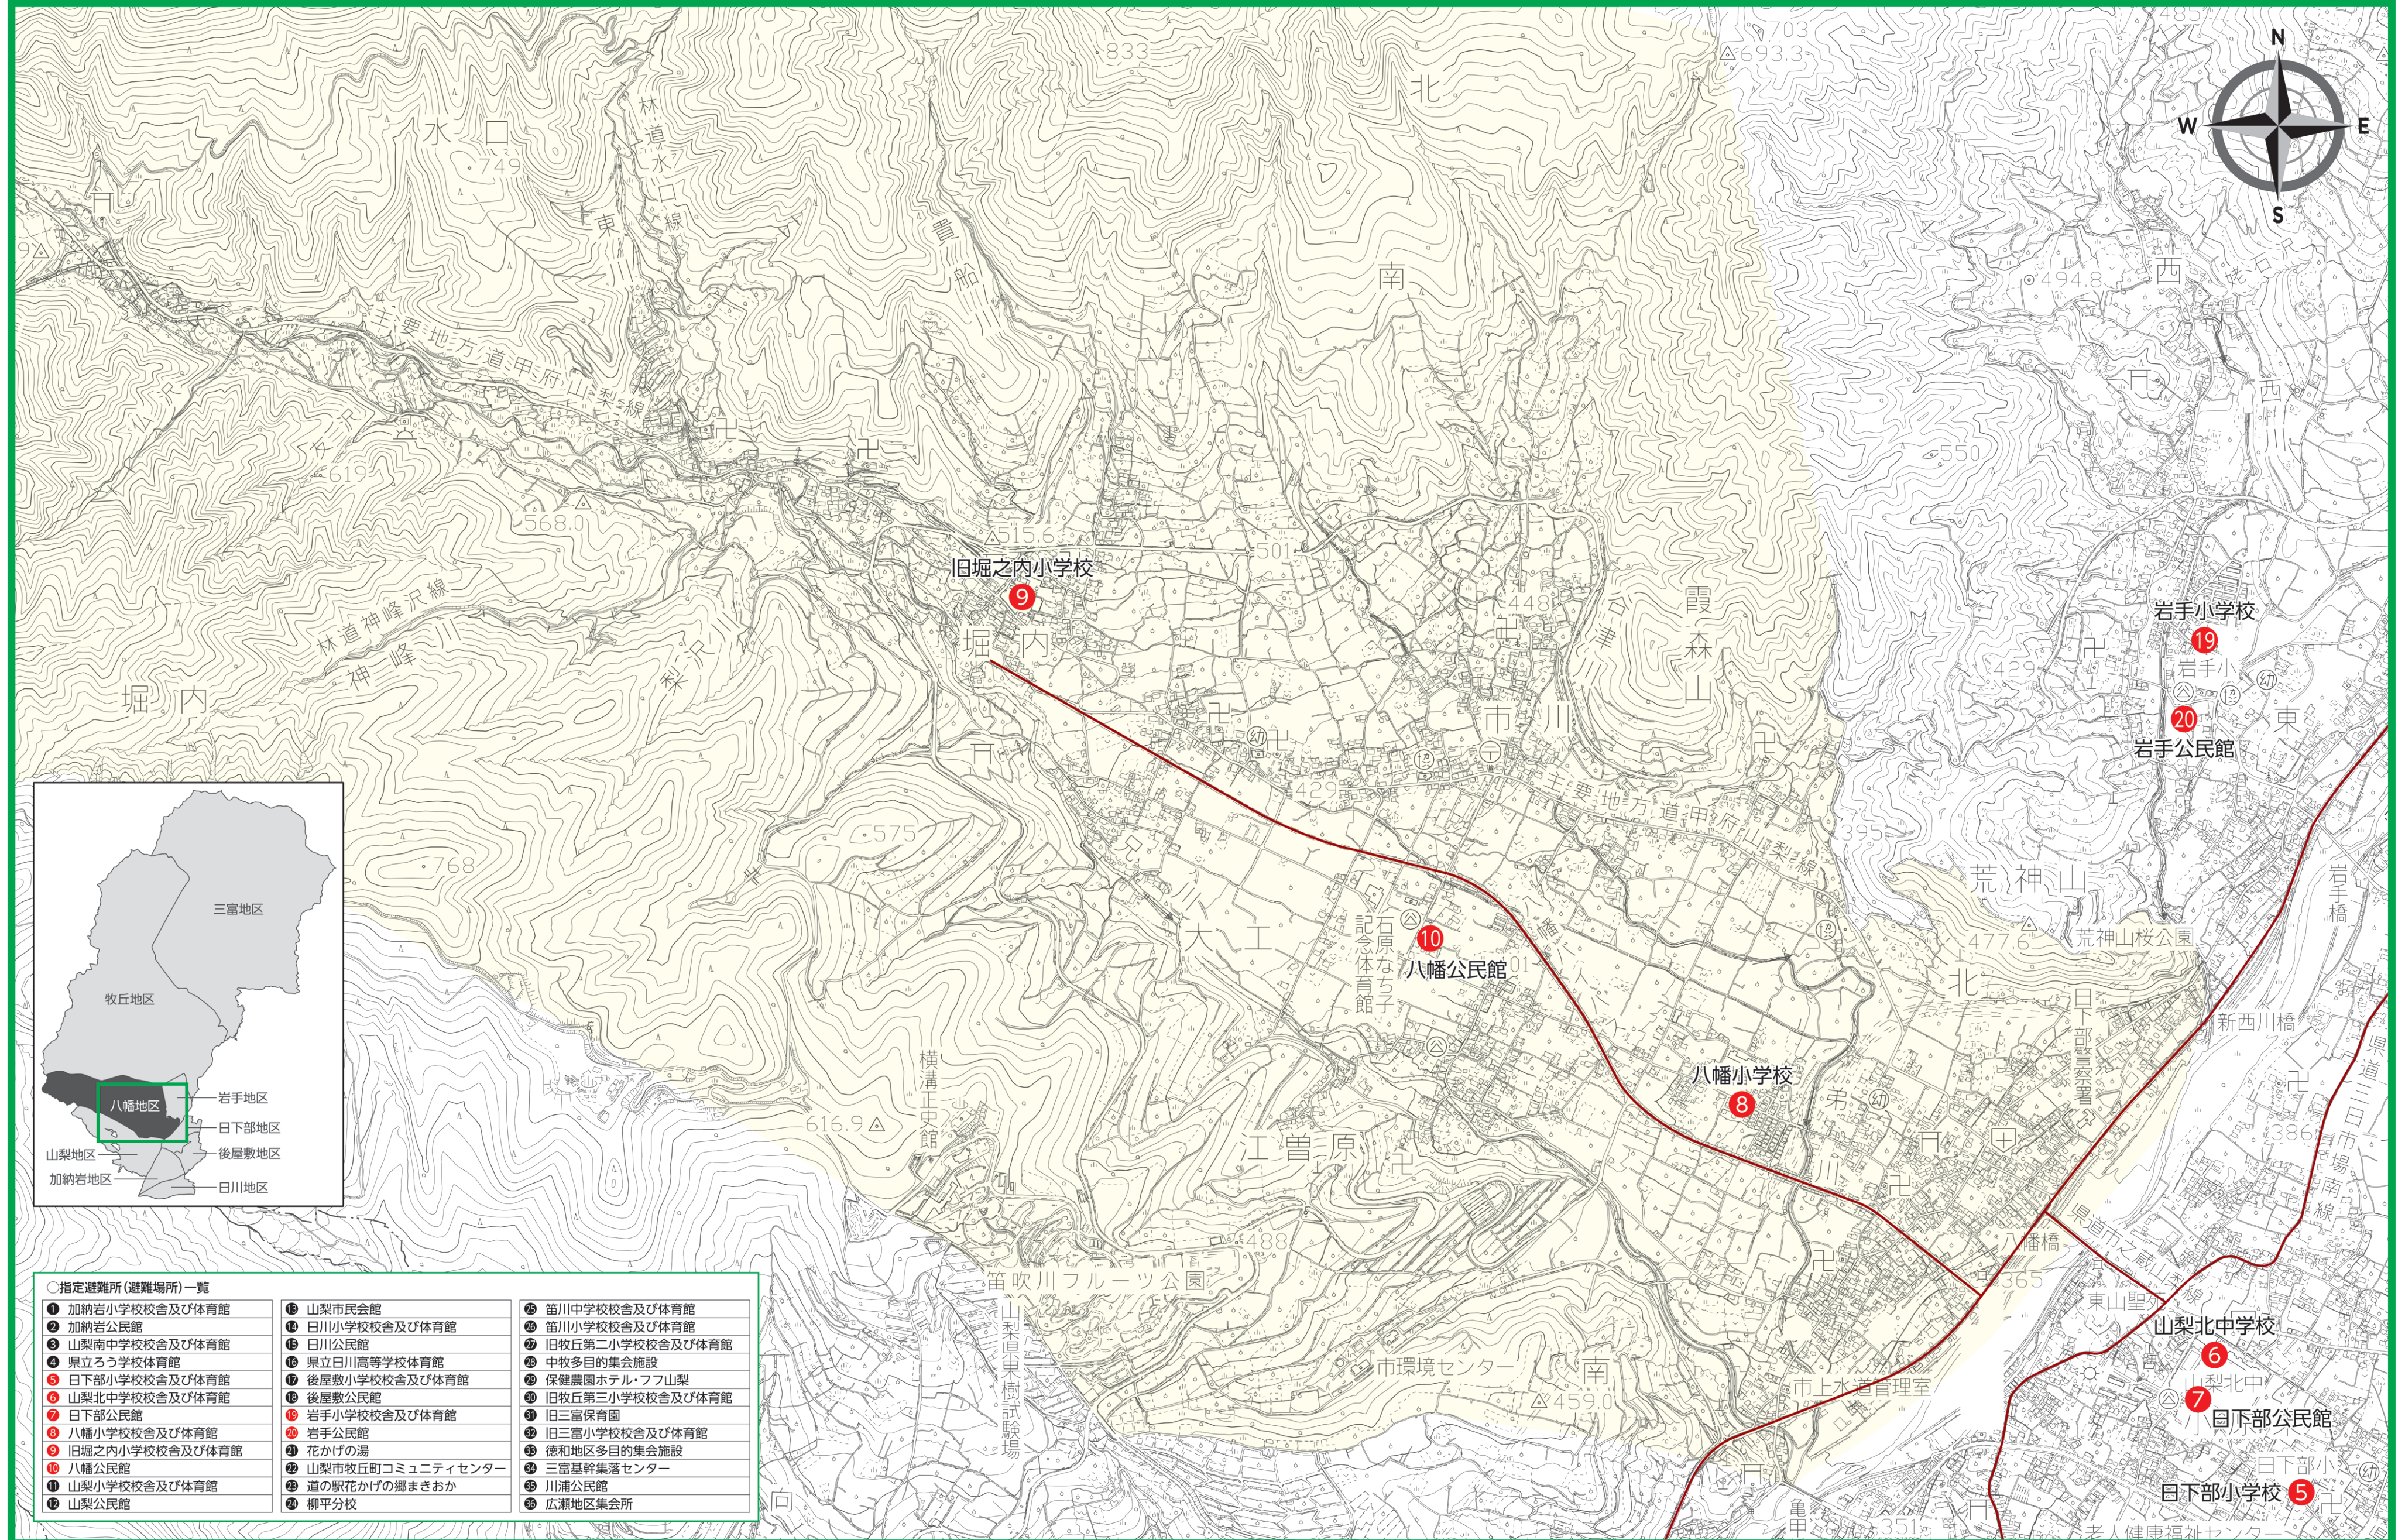

# 山梨市 指定避難所(避難場所)マップ

## 八幡地区

○ 指定避難所(避難場所)一覧

① 加納岩小学校校舎及び体育館	⑬ 山梨市民会館	⑲ 笛川中学校校舎及び体育館
② 加納岩公民館	⑭ 日川小学校校舎及び体育館	⑳ 笛川小学校校舎及び体育館
③ 山梨南中学校校舎及び体育館	⑮ 日川公民館	㉑ 旧牧丘第二小学校校舎及び体育館
④ 県立ろう学校体育館	⑯ 県立日川高等学校体育館	㉒ 中牧多目的集会施設
⑤ 日下部小学校校舎及び体育館	⑰ 後屋敷小学校校舎及び体育館	㉓ 保健農園ホテル・フフ山梨
⑥ 山梨北中学校校舎及び体育館	⑱ 後屋敷公民館	㉔ 旧牧丘第三小学校校舎及び体育館
⑦ 日下部公民館	⑲ 岩手小学校校舎及び体育館	㉕ 旧三富保育園
⑧ 八幡小学校校舎及び体育館	㉑ 岩手公民館	㉖ 旧三富小学校校舎及び体育館
⑨ 旧堀之内小学校校舎及び体育館	㉒ 花かけの湯	㉗ 徳和地区多目的集会施設
⑩ 八幡公民館	㉓ 山梨市牧丘町コミュニティセンター	㉘ 三富基幹集落センター
⑪ 山梨小学校校舎及び体育館	㉔ 道の駅花かけの郷まきおか	㉙ 川浦公民館
⑫ 山梨公民館	㉕ 柳平分枝	㉚ 広瀬地区集会所