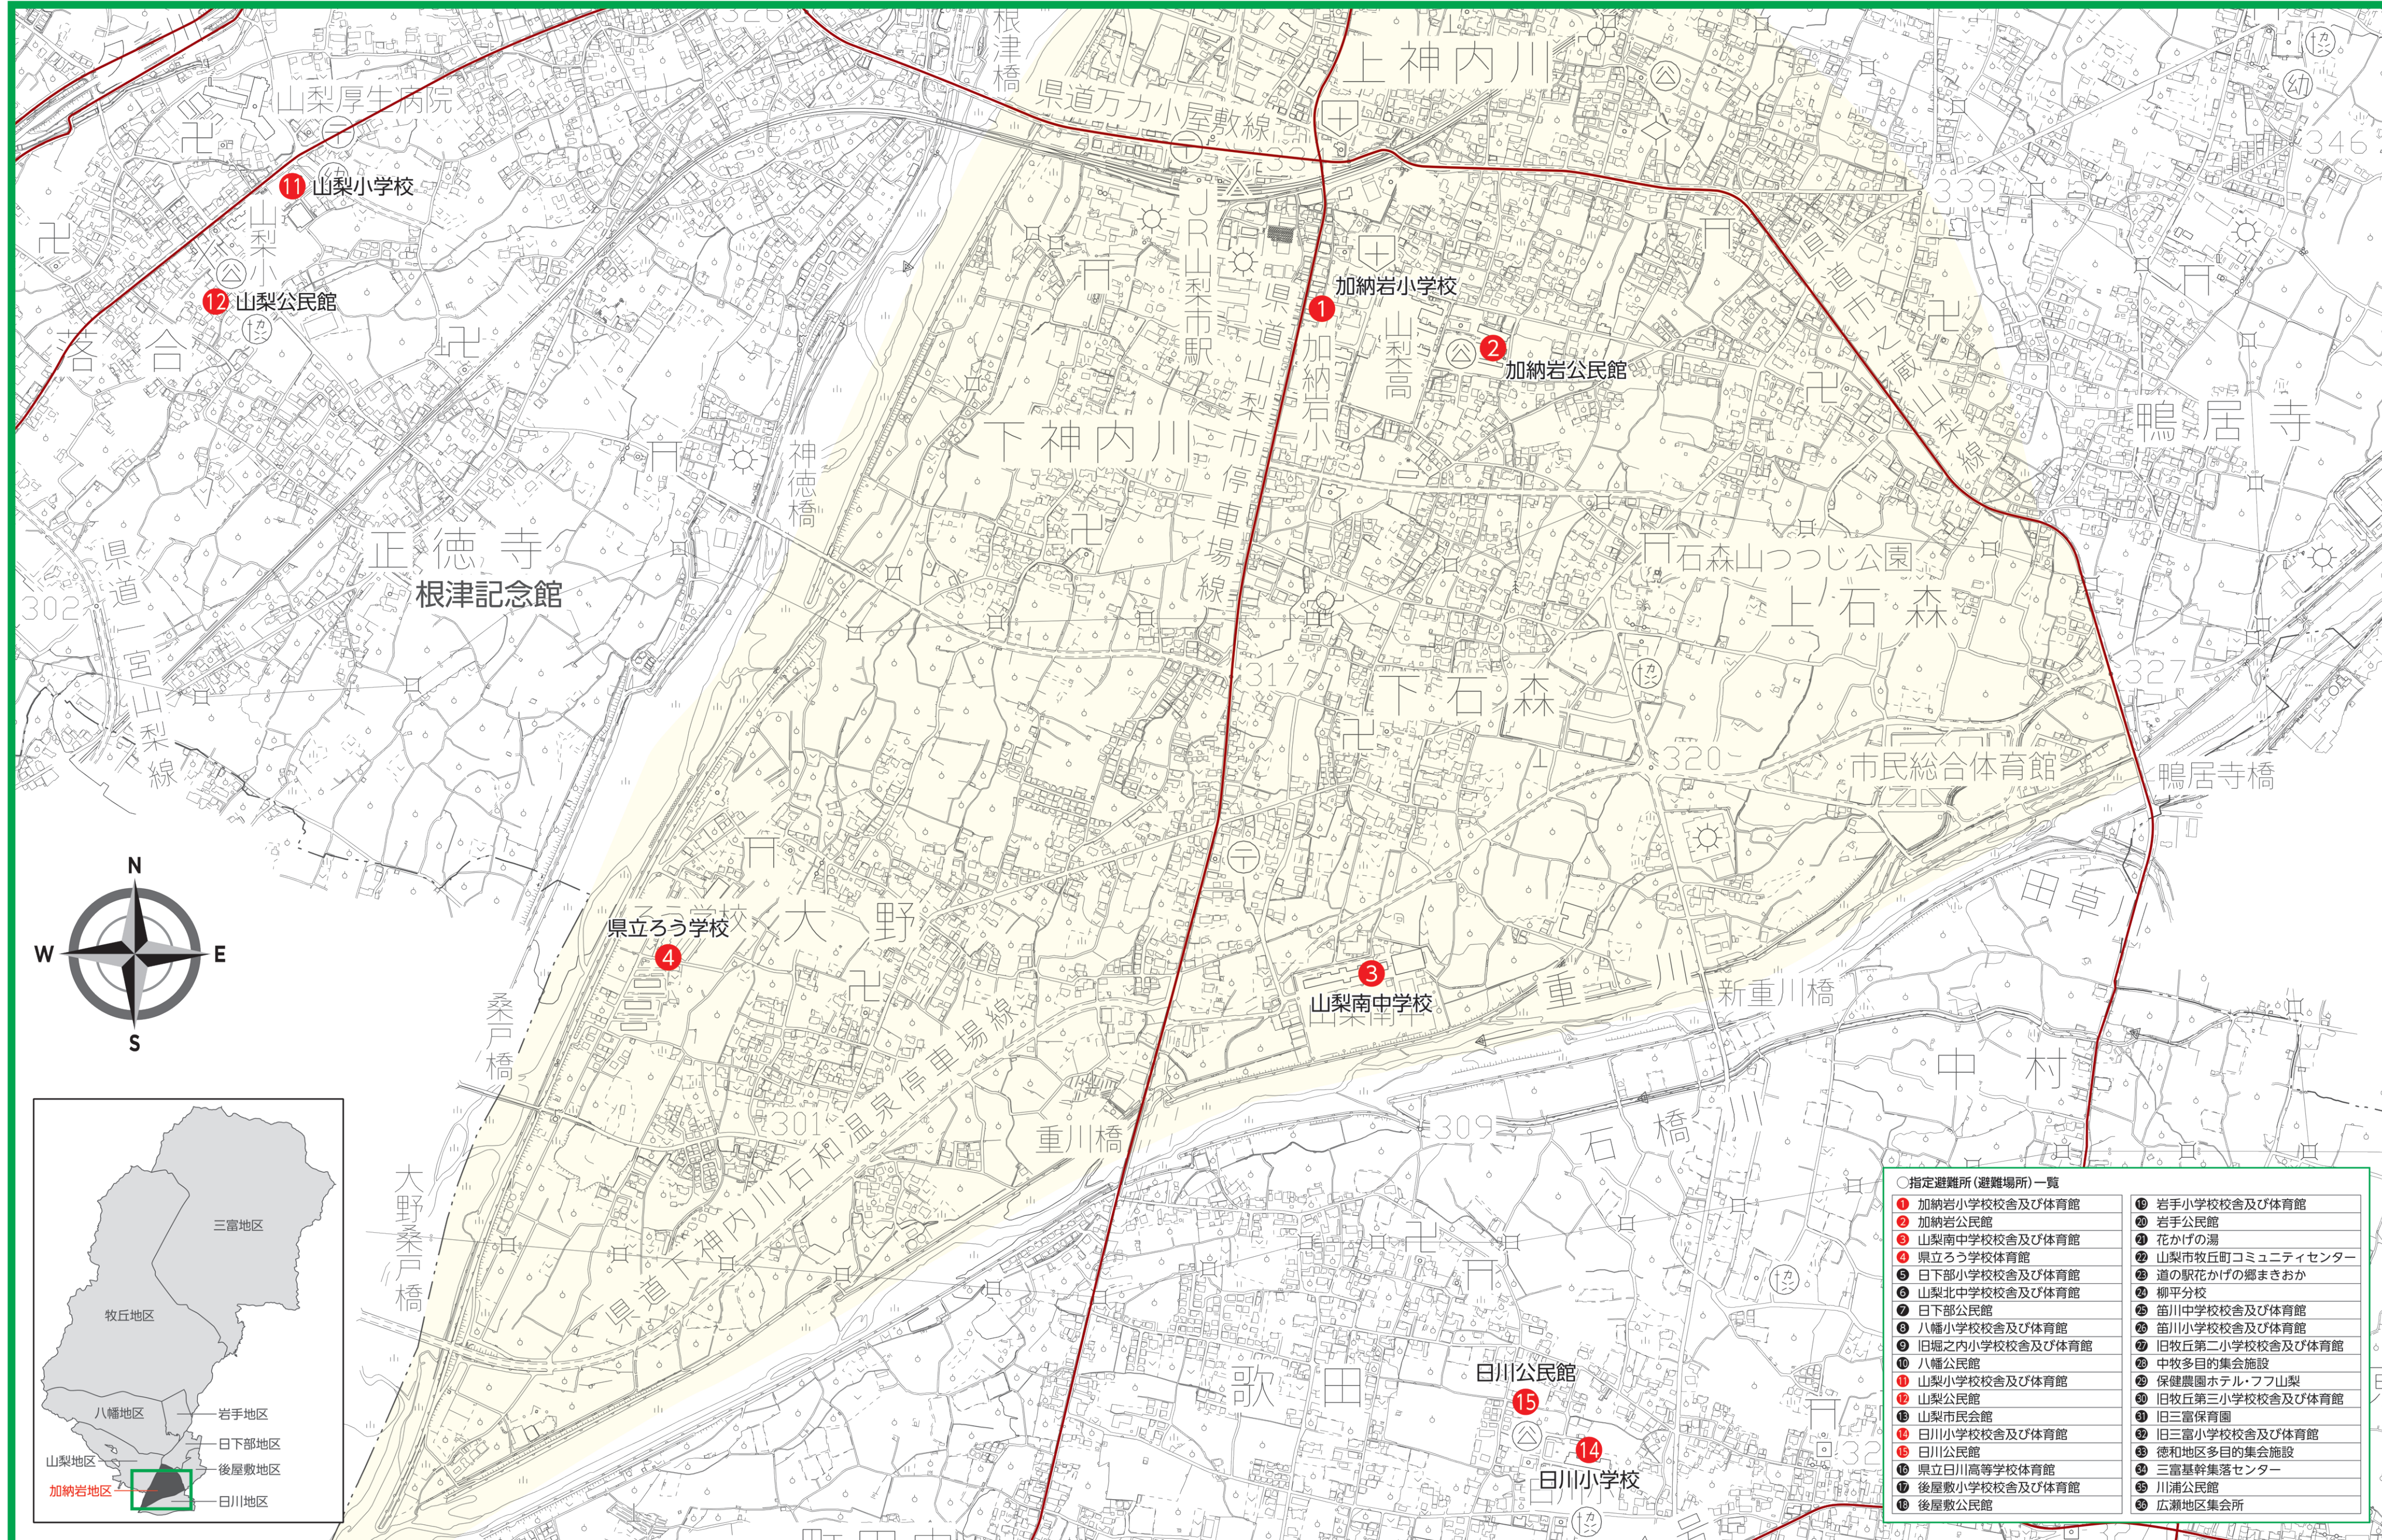

山梨市 指定避難所(避難場所)マップ

加納岩地区

- 指定避難所(避難場所)一覧
- | | |
|------------------|--------------------|
| ① 加納岩小学校校舎及び体育館 | ⑩ 岩手小学校校舎及び体育館 |
| ② 加納岩公民館 | ⑪ 岩手公民館 |
| ③ 山梨南中学校校舎及び体育館 | ⑫ 花かけの湯 |
| ④ 県立ろう学校体育館 | ⑬ 山梨市牧丘町コミュニティセンター |
| ⑤ 日下部小学校校舎及び体育館 | ⑭ 道の駅花かけの郷まきおか |
| ⑥ 山梨北中学校校舎及び体育館 | ⑮ 柳平分校 |
| ⑦ 日下部公民館 | ⑯ 笛川中学校校舎及び体育館 |
| ⑧ 八幡小学校校舎及び体育館 | ⑰ 笛川小学校校舎及び体育館 |
| ⑨ 旧堀之内小学校校舎及び体育館 | ⑱ 旧牧丘第二小学校校舎及び体育館 |
| ⑩ 八幡公民館 | ⑲ 中牧多目的集会施設 |
| ⑪ 山梨小学校校舎及び体育館 | ⑳ 保健農園ホテル・フフ山梨 |
| ⑫ 山梨公民館 | ㉑ 旧牧丘第三小学校校舎及び体育館 |
| ⑬ 山梨市民会館 | ㉒ 旧三富保育園 |
| ⑭ 日川小学校校舎及び体育館 | ㉓ 旧三富小学校校舎及び体育館 |
| ⑮ 日川公民館 | ㉔ 徳和地区多目的集会施設 |
| ⑯ 県立日川高等学校体育館 | ㉕ 三富基幹集落センター |
| ⑰ 後屋敷小学校校舎及び体育館 | ㉖ 川浦公民館 |
| ⑱ 後屋敷公民館 | ㉗ 広瀬地区集会所 |