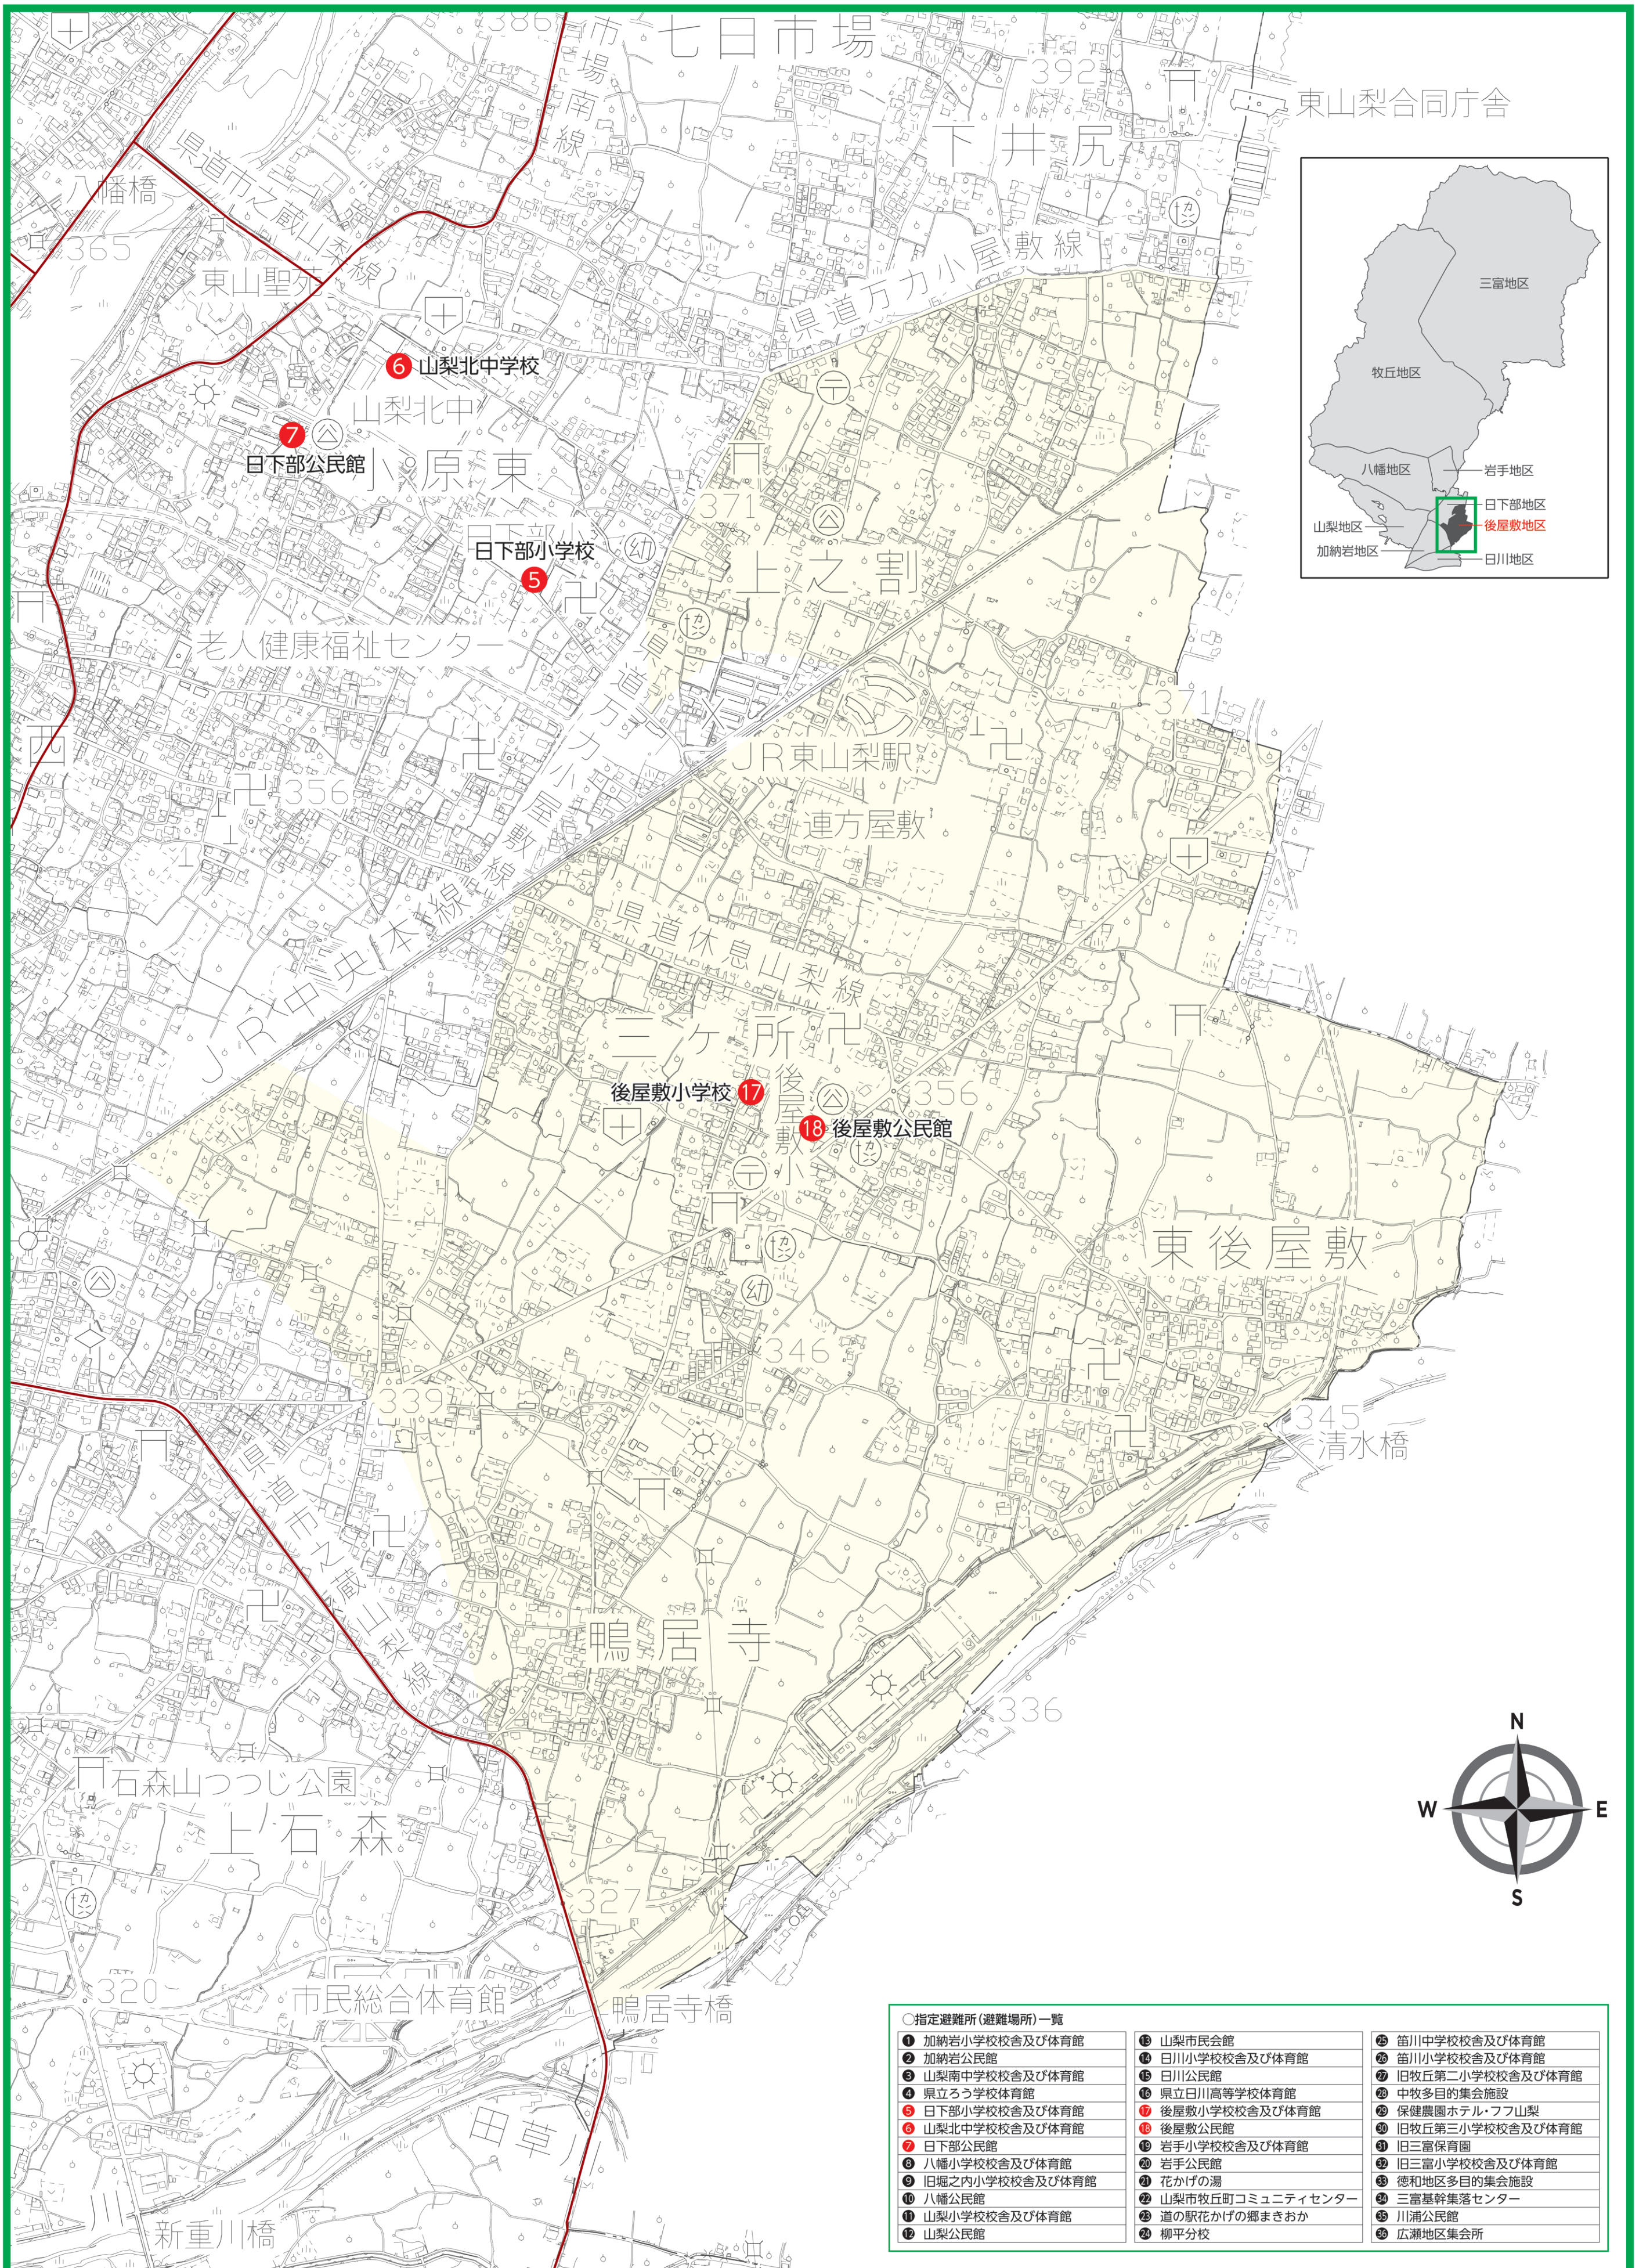

山梨市 指定避難所(避難場所)マップ

後屋敷地区

0 500 1000m

○指定避難所(避難場所)一覧

① 加納岩小学校校舎及び体育館	⑬ 山梨市民会館	⑳ 笛川中学校校舎及び体育館
② 加納岩公民館	⑭ 日川小学校校舎及び体育館	㉑ 笛川小学校校舎及び体育館
③ 山梨南中学校校舎及び体育館	⑮ 日川公民館	㉒ 旧牧丘第二小学校校舎及び体育館
④ 県立ろう学校体育館	⑯ 県立日川高等学校体育館	㉓ 中牧多目的集会施設
⑤ 日下部小学校校舎及び体育館	⑰ 後屋敷小学校校舎及び体育館	㉔ 保健農園ホテル・フフ山梨
⑥ 山梨北中学校校舎及び体育館	⑱ 後屋敷公民館	㉕ 旧牧丘第三小学校校舎及び体育館
⑦ 日下部公民館	⑲ 岩手小学校校舎及び体育館	㉖ 旧三富保育園
⑧ 八幡小学校校舎及び体育館	㉚ 岩手公民館	㉗ 旧三富小学校校舎及び体育館
⑨ 旧堀之内小学校校舎及び体育館	㉛ 花かげの湯	㉘ 徳和地区多目的集会施設
⑩ 八幡公民館	㉜ 山梨市牧丘町コミュニティセンター	㉙ 三富基幹集落センター
⑪ 山梨小学校校舎及び体育館	㉝ 道の駅花かげの郷まきおか	㉚ 川浦公民館
⑫ 山梨公民館	㉞ 柳平分校	㉛ 広瀬地区集会所