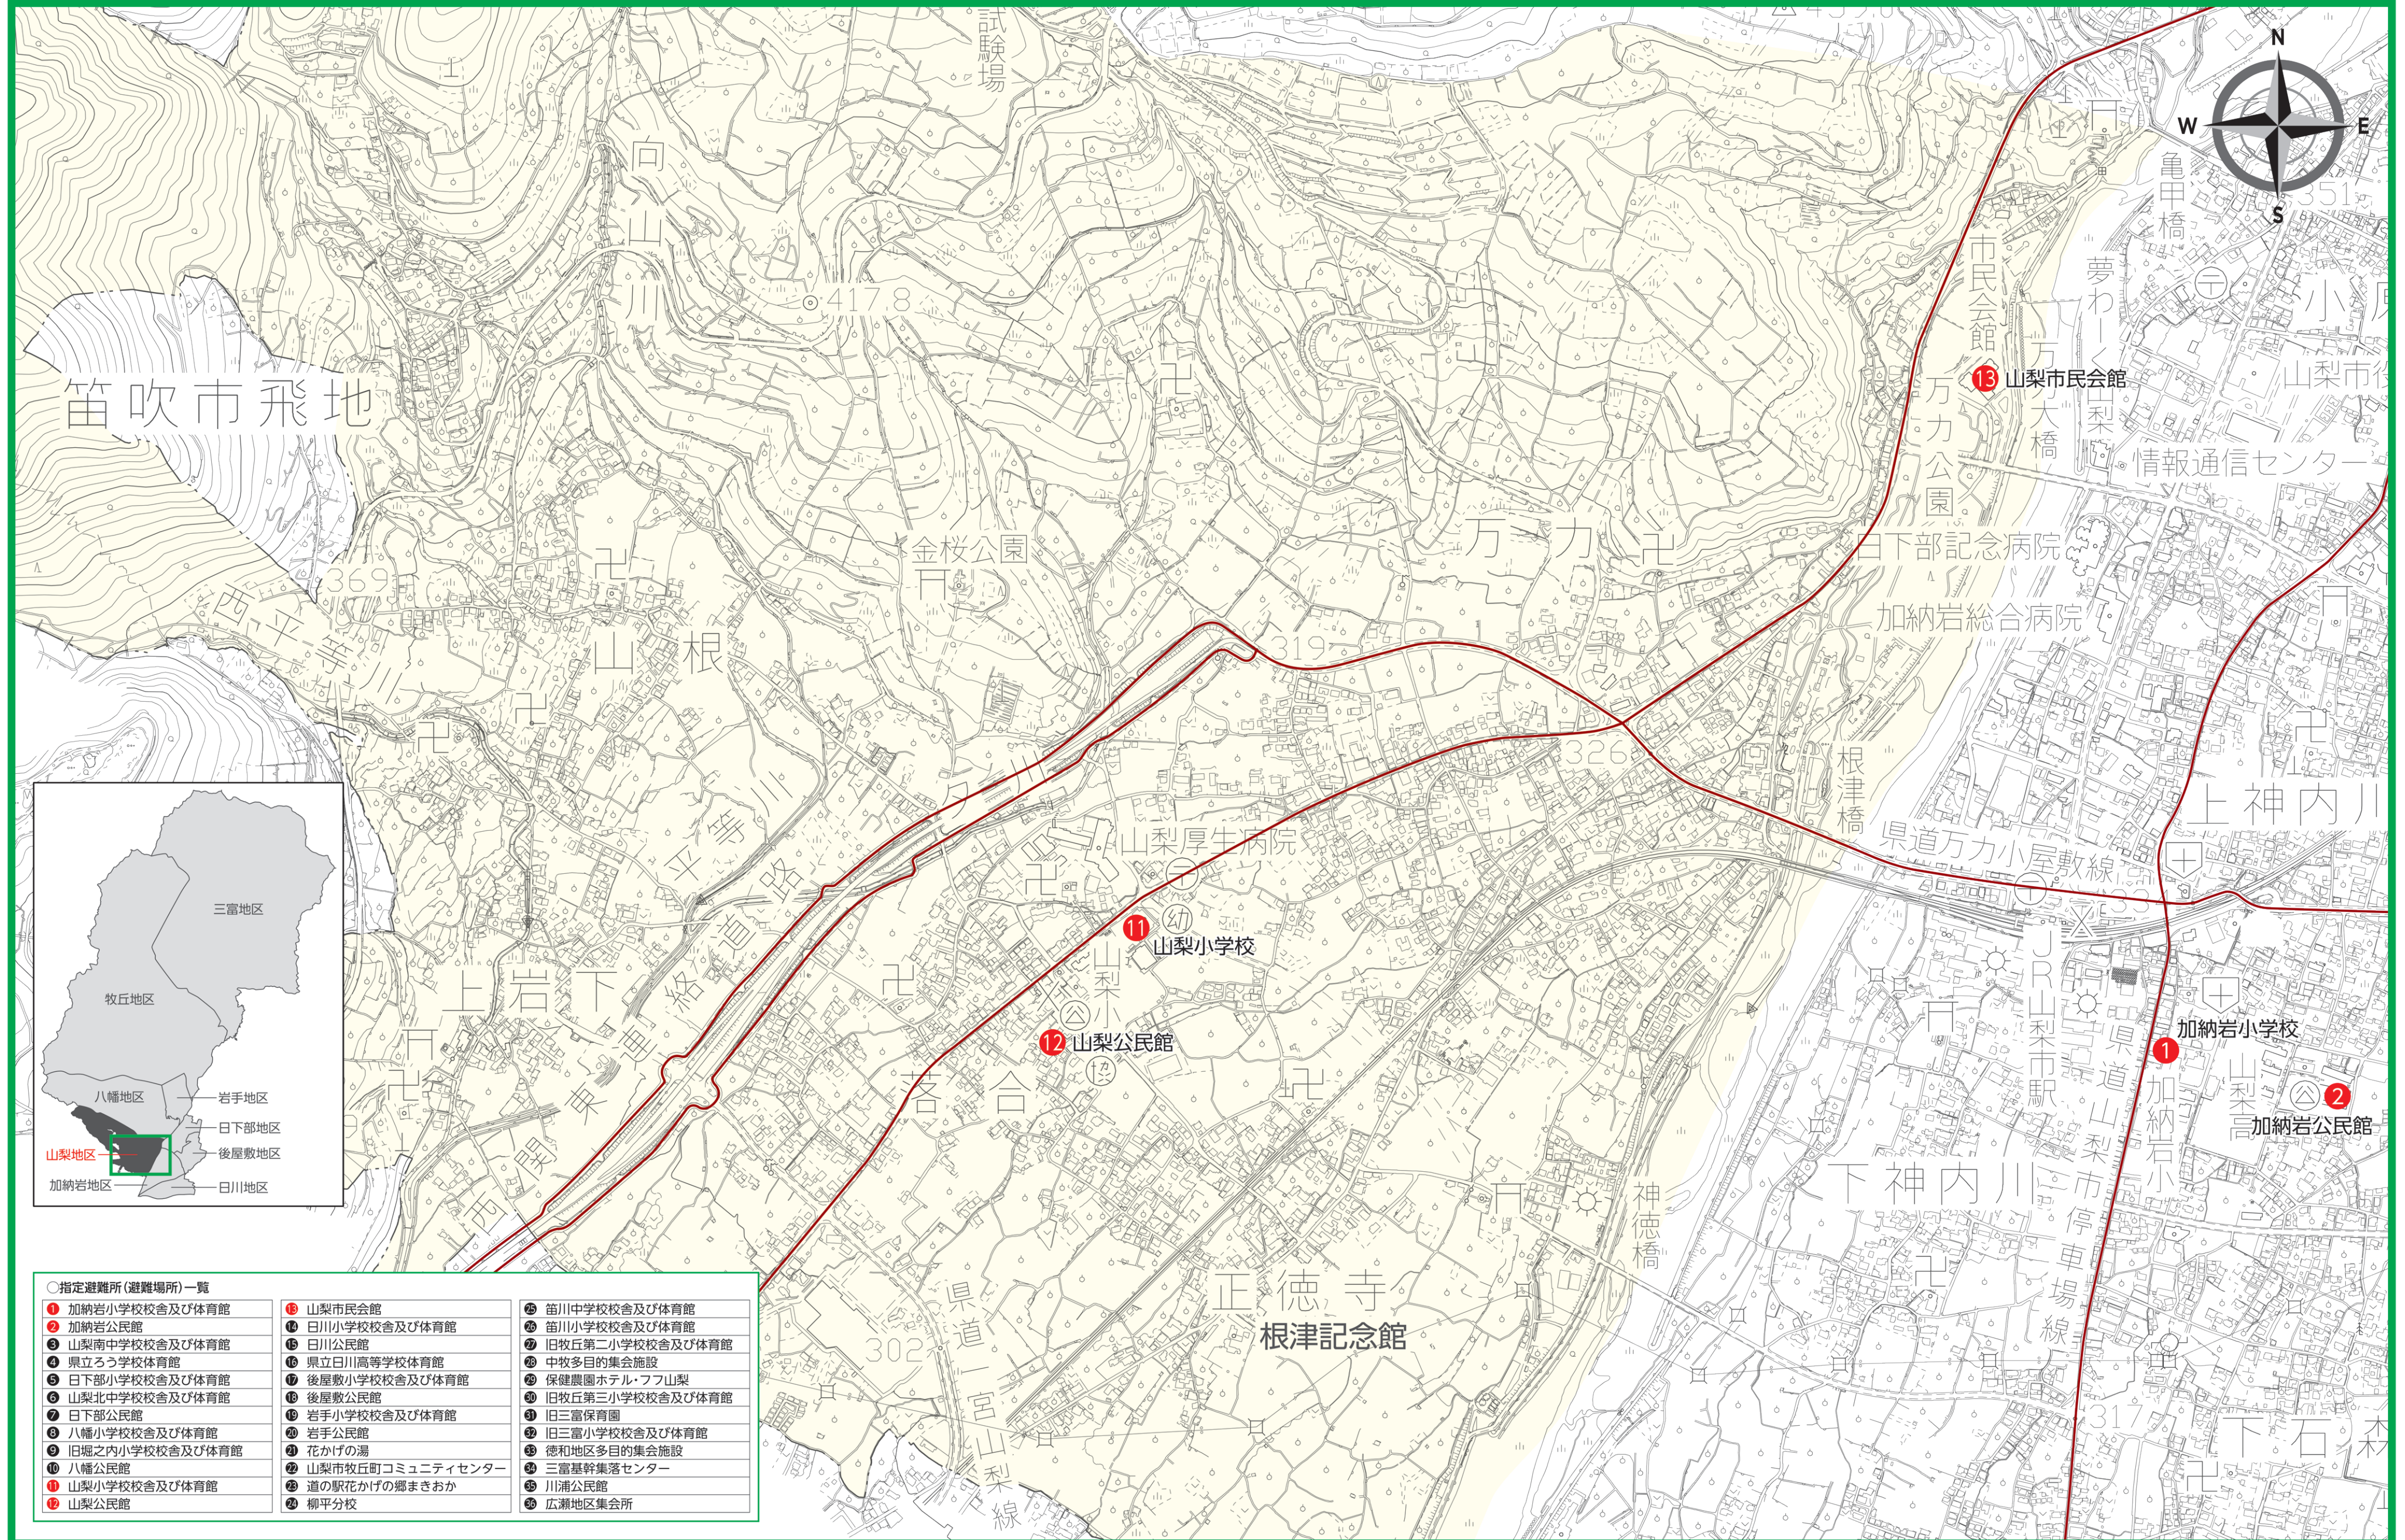

山梨市 指定避難所(避難場所)マップ

山梨地区

○ 指定避難所(避難場所)一覧

① 加納岩小学校校舎及び体育館	⑬ 山梨市民会館	⑳ 笛川中学校校舎及び体育館
② 加納岩公民館	⑭ 日川小学校校舎及び体育館	㉑ 笛川小学校校舎及び体育館
③ 山梨南中学校校舎及び体育館	⑮ 日川公民館	㉒ 旧牧丘第二小学校校舎及び体育館
④ 県立ろう学校体育館	⑯ 県立日川高等学校体育館	㉓ 中牧多目的集会施設
⑤ 日下部小学校校舎及び体育館	⑰ 後屋敷小学校校舎及び体育館	㉔ 保健農園ホテル・フフ山梨
⑥ 山梨北中学校校舎及び体育館	⑱ 後屋敷公民館	㉕ 旧牧丘第三小学校校舎及び体育館
⑦ 日下部公民館	⑲ 岩手小学校校舎及び体育館	㉖ 旧三富保育園
⑧ 八幡小学校校舎及び体育館	㉚ 岩手公民館	㉗ 旧三富小学校校舎及び体育館
⑨ 旧堀之内小学校校舎及び体育館	㉛ 花かけの湯	㉘ 徳和地区多目的集会施設
⑩ 八幡公民館	㉜ 山梨市牧丘町コミュニティセンター	㉙ 三富基幹集落センター
⑪ 山梨小学校校舎及び体育館	㉝ 道の駅花かけの郷まきおか	㉚ 川瀬公民館
⑫ 山梨公民館	㉞ 柳平分枝	㉛ 広瀬地区集会所