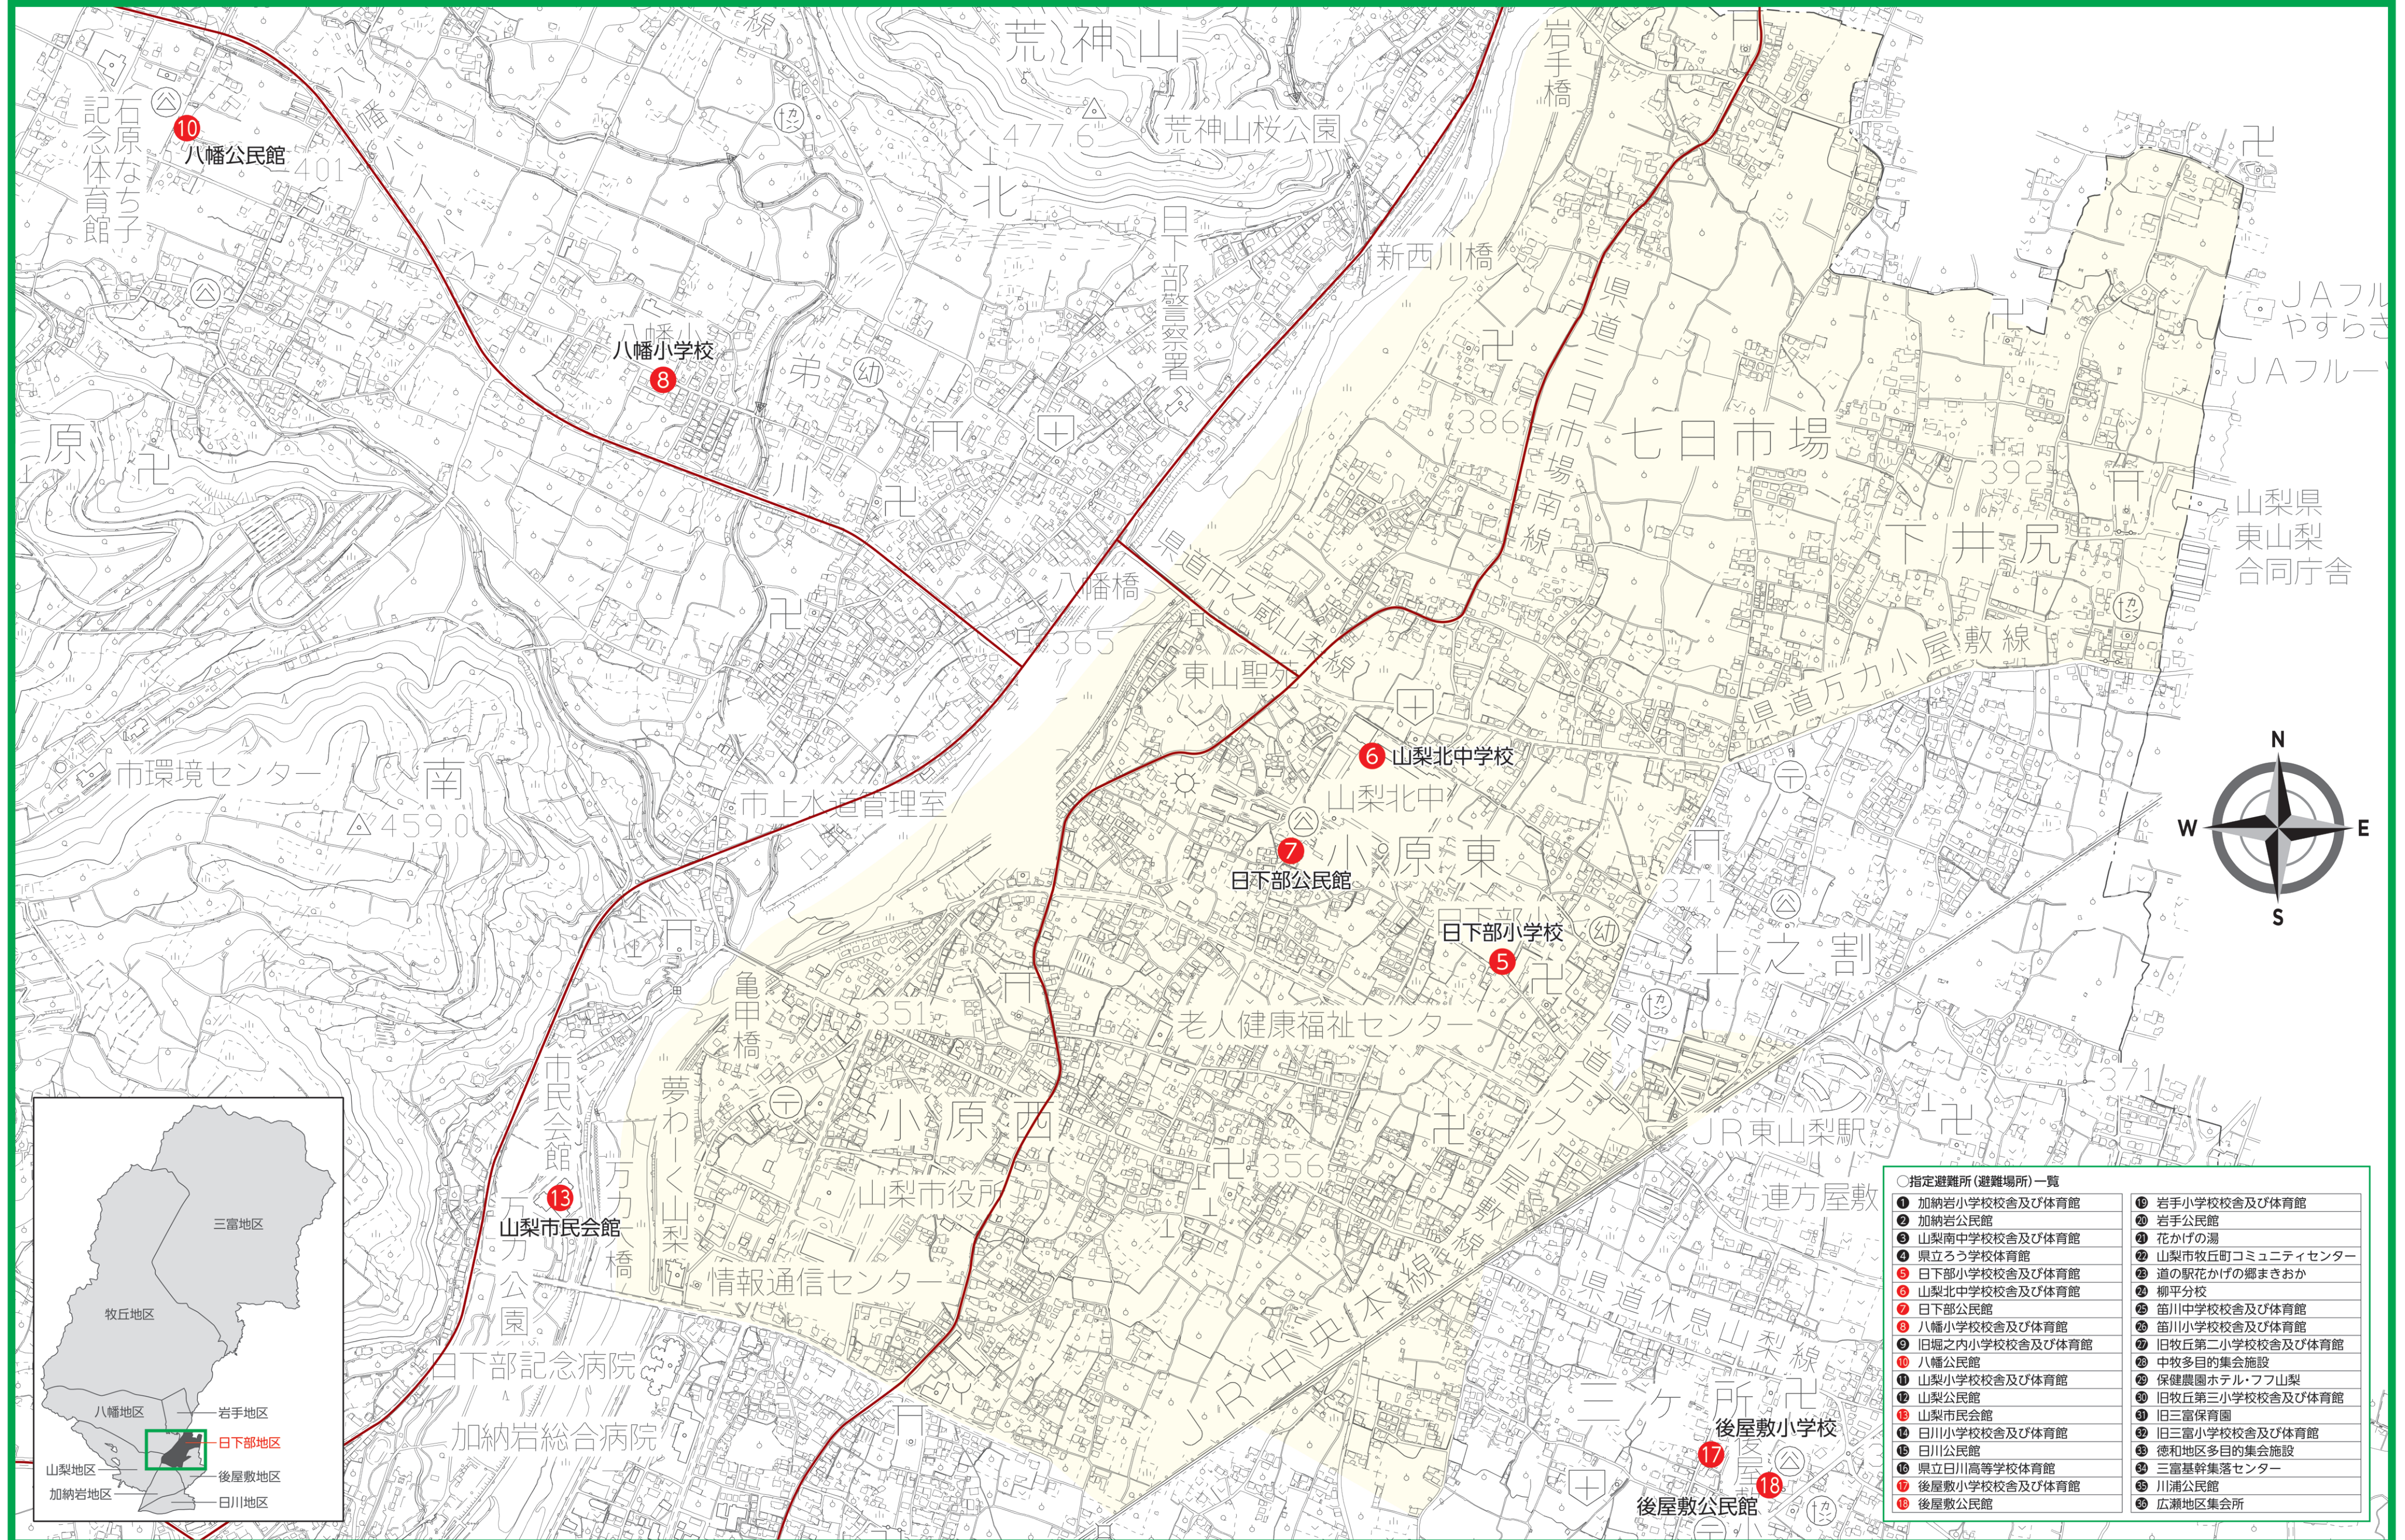

山梨市 指定避難所(避難場所)マップ

日下部地区

○指定避難所(避難場所)一覧

① 加納岩小学校校舎及び体育館	⑩ 山梨北中学校校舎及び体育館
② 加納岩公民館	⑪ 山梨北中学校校舎及び体育館
③ 山梨南中学校校舎及び体育館	⑫ 山梨市民会館
④ 県立ろう学校体育館	⑬ 山梨市民会館
⑤ 日下部小学校校舎及び体育館	⑭ 日川小学校校舎及び体育館
⑥ 山梨北中学校校舎及び体育館	⑮ 日川公民館
⑦ 日下部公民館	⑯ 県立日川高等学校体育館
⑧ 八幡小学校校舎及び体育館	⑰ 後屋敷小学校校舎及び体育館
⑨ 旧堀之内小学校校舎及び体育館	⑱ 後屋敷公民館
⑩ 八幡公民館	⑲ 岩手小学校校舎及び体育館
⑪ 山梨小学校校舎及び体育館	⑳ 岩手公民館
⑫ 山梨市民会館	㉑ 花かけの湯
⑬ 日川小学校校舎及び体育館	㉒ 山梨市牧丘町コミュニティセンター
⑭ 日川公民館	㉓ 道の駅花かけの郷まきおか
⑮ 県立日川高等学校体育館	㉔ 柳平分校
⑯ 後屋敷小学校校舎及び体育館	㉕ 笛川中学校校舎及び体育館
⑰ 後屋敷公民館	㉖ 笛川小学校校舎及び体育館
⑱ 岩手小学校校舎及び体育館	㉗ 旧牧丘第二小学校校舎及び体育館
⑲ 岩手公民館	㉘ 中牧多目的集会所
㉑ 花かけの湯	㉙ 保健農園ホテル・フフ山梨
㉒ 山梨市牧丘町コミュニティセンター	㉚ 旧牧丘第三小学校校舎及び体育館
㉓ 道の駅花かけの郷まきおか	㉛ 旧三富保育園
㉔ 柳平分校	㉜ 旧三富小学校校舎及び体育館
㉕ 笛川中学校校舎及び体育館	㉝ 徳和地区多目的集会所
㉖ 笛川小学校校舎及び体育館	㉞ 三富基幹集落センター
㉗ 旧牧丘第二小学校校舎及び体育館	㉟ 川浦公民館
㉘ 中牧多目的集会所	㊱ 広瀬地区集会所
㉙ 保健農園ホテル・フフ山梨	
㉚ 旧牧丘第三小学校校舎及び体育館	
㉛ 旧三富保育園	
㉜ 旧三富小学校校舎及び体育館	
㉝ 徳和地区多目的集会所	
㉞ 三富基幹集落センター	
㉟ 川浦公民館	
㊱ 広瀬地区集会所	