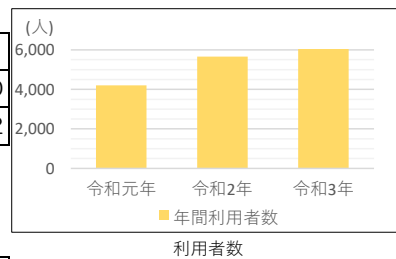

歳出の推移

(単位：千円)

歳入・歳出 比較	項目	令和元年	令和2年	令和3年
	差額 (歳入-歳出)	▲ 2,242	▲ 2,106	▲ 2,152
対前年度比			93.9%	102.2%

差額 (歳入-歳出) の推移

特記事項	
------	--

修繕・工事情報

(単位：千円)

10年以内に実施した200万円以上の修繕・工事

実施年度	工事件名	金額	備考

(単位：千円)

今までに実施した大規模改修工事

実施年度	工事内容	金額

特記事項	
------	--

供給情報

利用者数	項目	単位	令和元年	令和2年	令和3年
	年間利用者数	人	4,203	5,657	6,210
	年間開館日数	日	290	245	262

(単位：時間)

利用率	項目	令和元年	令和2年	令和3年
	貸出可能時間	4,060	3,430	3,668
	貸出実績時間	621	698	1,115
	稼働率	15.3%	20.3%	30.4%

特記事項	新型コロナウイルス感染症拡大防止に伴う閉館 R3年8月9日～R3年9月12日
------	--