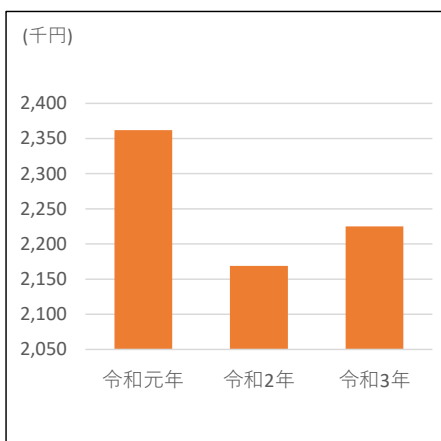

(単位：人)

職員数 (年度当初)		令和元年	令和2年	令和3年
	正職員	0	0	0
	会計年度任用職員	0	0	0
	非常勤嘱託	0	0	0
	臨時職員	0	0	0
	合計	0	0	0

(単位：千円)

歳出	項目	令和元年	令和2年	令和3年
	人件費	0	0	0
	正職員	0	0	0
	会計年度任用職員	0	0	0
	非常勤嘱託	0	0	0
	臨時職員	0	0	0
	需用費	1,810	1,743	1,795
	光熱水費	1,810	1,723	1,795
	修繕費	0	20	0
	その他	0	0	0
	委託料	419	426	430
	維持管理委託料	419	420	424
	運営委託料	0	0	0
	指定管理料	0	0	0
	その他	0	6	6
	使用料及び賃借料	0	0	0
	使用料	0	0	0
	賃借料	0	0	0
	その他	0	0	0
	工事請負費	0	0	0
その他	0	0	0	
合計	2,362	2,169	2,225	
対前年度比		91.8%	102.6%	

歳出の推移