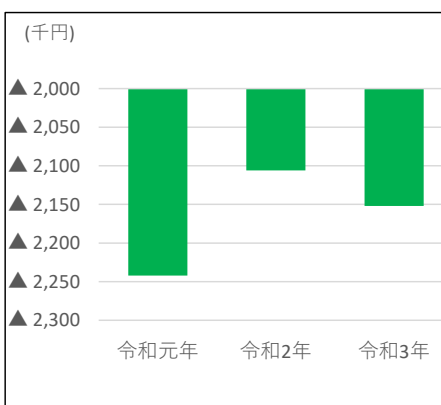

財務情報

(単位：千円)

歳入	項目	令和元年	令和2年	令和3年
	利用料・使用料	124	63	73
	補助金	0	0	0
	その他	0	0	0
	合計	120	63	73
	対前年度比		52.5%	115.9%

(単位：人)

職員数 (年度当初)		令和元年	令和2年	令和3年
	正職員	0	0	0
	会計年度任用職員	0	0	0
	非常勤嘱託	0	0	0
	臨時職員	0	0	0
	合計	0	0	0

歳入の推移

(単位：千円)

歳出	項目	令和元年	令和2年	令和3年
	人件費	0	0	0
	正職員	0	0	0
	会計年度任用職員	0	0	0
	非常勤嘱託	0	0	0
	臨時職員	0	0	0
	需用費	1,810	1,743	1,795
	光熱水費	1,810	1,723	1,795
	修繕費	0	20	0
	その他	0	0	0
	委託料	419	426	430
	維持管理委託料	419	420	424
	運営委託料	0	0	0
	指定管理料	0	0	0
	その他	0	6	6
	使用料及び賃借料	0	0	0
	使用料	0	0	0
	賃借料	0	0	0
	その他	0	0	0
	工事請負費	0	0	0
その他	0	0	0	
合計	2,362	2,169	2,225	
対前年度比		91.8%	102.6%	

歳出の推移

(単位：千円)

歳入・歳出 比較	項目	令和元年	令和2年	令和3年
	差額 (歳入-歳出)	▲ 2,242	▲ 2,106	▲ 2,152
対前年度比			93.9%	102.2%

差額 (歳入-歳出) の推移

特記事項	
------	--

修繕・工事情報

(単位：千円)

10年以内に実施した200万円以上の修繕・工事