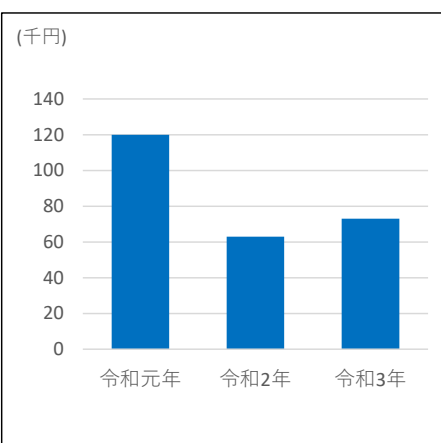

施設カルテ

初回入力年月日 2019.2.1 更新年月日

基本情報					
諸元					
施設名	山梨市民三富すももだいらスポーツ広場				外観写真
所在地	三富川浦30-3				
施設分類	スポーツ・レクリエーション系施設	施設用途	スポーツ施設		
所管課	生涯学習課	課CD	230		
地域区分	三富地区	防災拠点	-		
緊急避難場所	指定なし		-		
避難所	指定なし		-		
設置目的・根拠					
設置目的	市民だれもがスポーツを楽しみ、健康保持と体力増進を図るため				
	対象 市民、その他				
設置根拠	山梨市民スポーツ広場設置及び管理条例 山梨市夜間照明施設設置及び管理条例				
主な事業	施設の貸し出し スポーツ・レクリエーション事業				
土地情報					
土地所有	市	(その他の内容)			
敷地面積	9,445 m ²	都市計画	都市計画区域外	用途地域	用途地域外
立地適正化計画		液状化	対象層なし	浸水想定	該当なし
急傾斜地	該当なし	土石流	該当なし	地すべり	該当なし
建物情報					
財産区分	行政財産	建物所有	市	施設配置	単独
複合施設名					
構成諸室	男女多目的トイレ各1			棟数	1 棟
				総延床面積	42 m ²
付帯施設・設備情報					
駐車台数	50 台	防災備蓄用品	なし	非常用発電設備	なし
入浴施設	なし	防災備蓄用品詳細			
冷暖房設備	なし				
調理設備	なし	太陽光パネル	なし	インターネット回線	なし
エレベーター	なし	多目的トイレ	車いす・オストメイト対応	出入口の段差対応	なし
運営情報					
開設年度	2008 年度	開館時間	9:00~22:00	休館日	月曜日、祝日の翌日
運営形態	直営	(その他の内容)			
運営団体名		運営期間	~	利用料金制度	あり
利用料金	特記事項参照				
特記事項	スポーツ広場使用料 市内：無料、市外：3,130円/半日 夜間照明 市内：1,350円、市外：9,420円 ※市外料金について、市内の宿泊施設に宿泊した場合は半額				

財務情報

(単位：千円)

歳入	項目	令和元年	令和2年	令和3年
	利用料・使用料	124	63	73
	補助金	0	0	0
	その他	0	0	0
	合計	120	63	73
	対前年度比		52.5%	115.9%

(単位：人)

職員数 (年度当初)		令和元年	令和2年	令和3年
	正職員	0	0	0
	会計年度任用職員	0	0	0
	非常勤嘱託	0	0	0
	臨時職員	0	0	0
	合計	0	0	0

利用率	項目	令和元年	令和2年	令和3年
	貸出可能時間	4,060	3,430	3,668
	貸出実績時間	621	698	1,115
	稼働率	15.3%	20.3%	30.4%

特記事項	新型コロナウイルス感染症拡大防止に伴う閉館 R3年8月9日～R3年9月12日
------	--