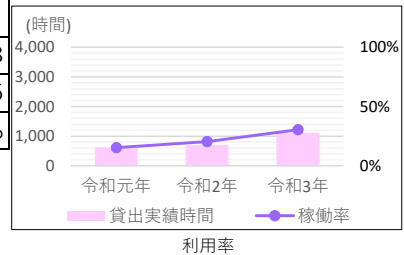

歳出の推移

(単位：千円)

歳入・歳出 比較	項目	令和元年	令和2年	令和3年
	差額 (歳入-歳出)	▲ 2,242	▲ 2,106	▲ 2,152
対前年度比			93.9%	102.2%

差額 (歳入-歳出) の推移

特記事項	
------	--

修繕・工事情報

(単位：千円)

10年以内に実施した200万円以上の修繕・工事

実施年度	工事件名	金額	備考

(単位：千円)

今までに実施した大規模改修工事

実施年度	工事内容	金額

特記事項	
------	--

供給情報

利用者数	項目	単位	令和元年	令和2年	令和3年
	年間利用者数	人	4,203	5,657	6,210
	年間開館日数	日	290	245	262

(単位：時間)

利用率	項目	令和元年	令和2年	令和3年
	貸出可能時間	4,060	3,430	3,668
	貸出実績時間	621	698	1,115
	稼働率	15.3%	20.3%	30.4%

特記事項	新型コロナウイルス感染症拡大防止に伴う閉館 R3年8月9日～R3年9月12日
------	--