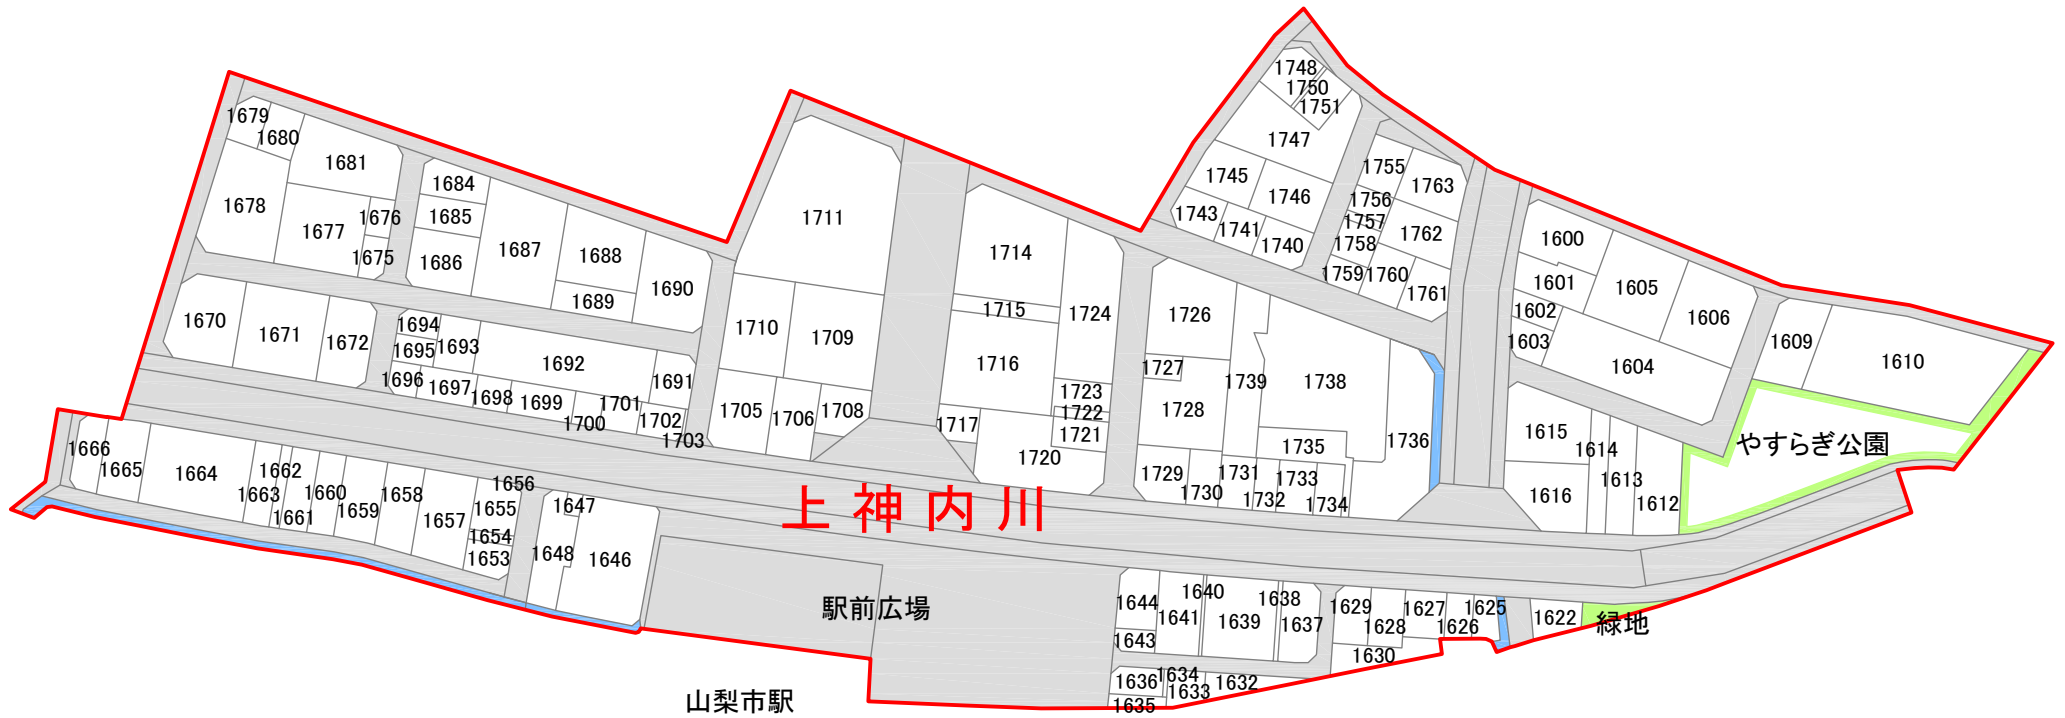

# 山梨市駅前土地区画整理事業 町名・地番図

上神内川

駅前広場

山梨市駅

やすらぎ公園

緑地

地番図凡例	
	町界
	地番