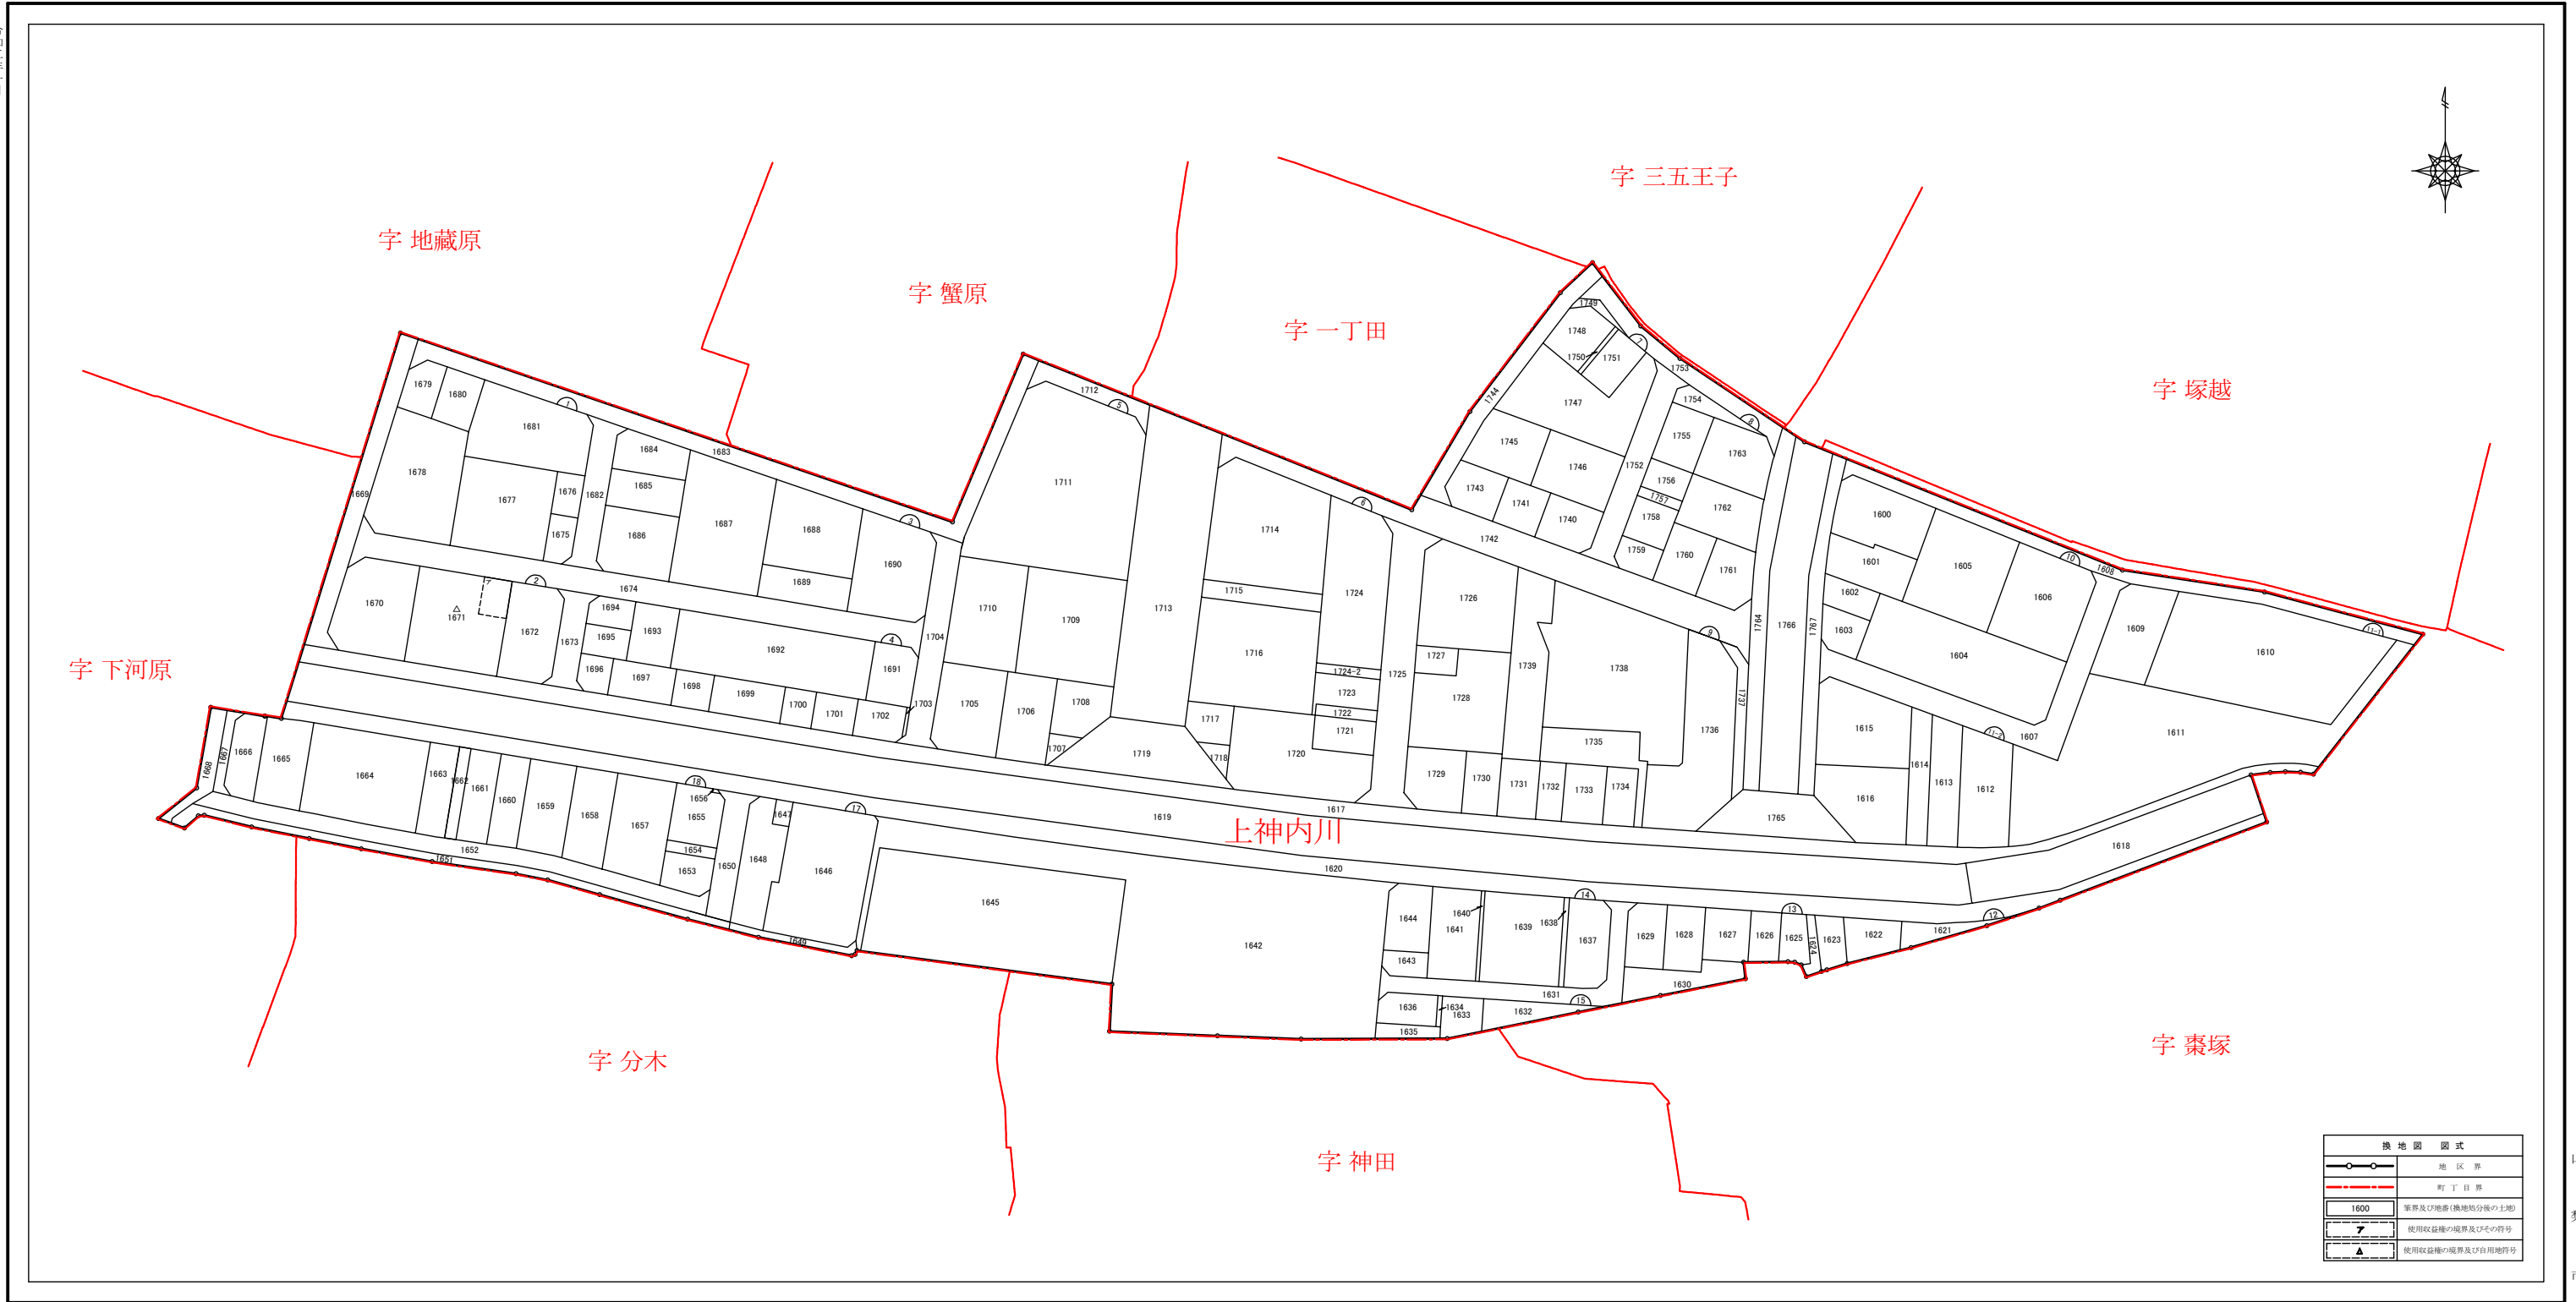

峡東都市計画事業山梨市駅前土地区画整理事業 換地図(換地処分後の土地図)

令和二年二月

山梨市