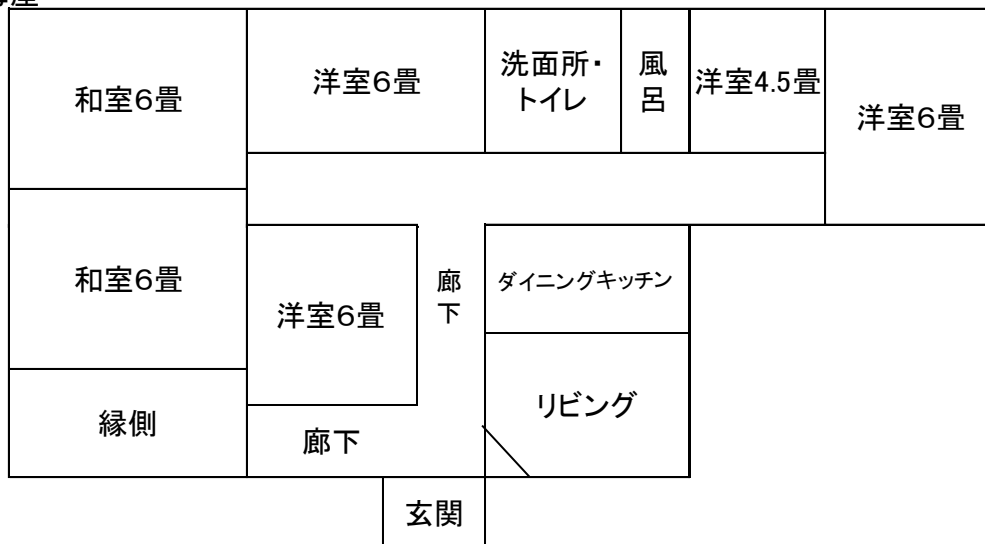

○間取り

母屋

離れ

○母屋の写真

ダイニングキッチン

リビング

縁側

トイレ

洋室 6畳

和室 6畳

風呂

駐車場

○離れ

和室 6畳

ダイニングキッチン

洋室 6畳