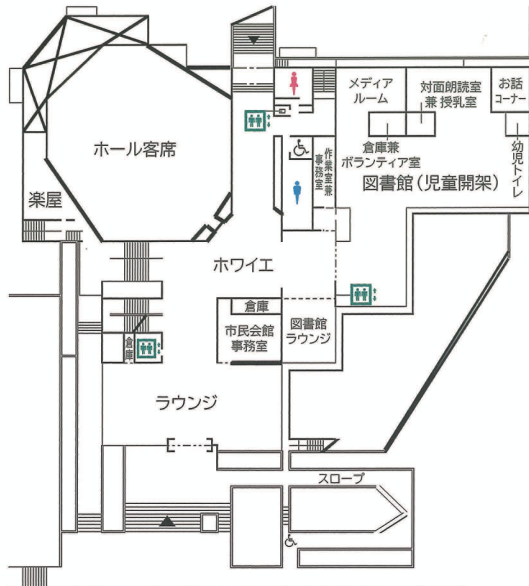

1F 図書館（一般書架）
ステージ 楽屋 ホール客席

2F 図書館（児童書架） 図書館ラウンジ
ホール2F客席 楽屋

3F 展示室 301会議室
302会議室 303会議室

4F 401会議室 402会議室
403会議室 404会議室 405会議室

YAMANASHI CITY CIVIC HALL

山梨市民会館

市立図書館
ホール
ステージ 楽屋
展示室 会議室

ホール

301会議室

302会議室

402会議室

403会議室

303会議室

404会議室

405会議室

楽屋

3F展示室

| 部屋名 | 面積 | 客席 |
|--------|-----------------|------|
| ホール | 一般440席、車イス用3席 | |
| 舞台 | 間口12m、高さ6m、奥行9m | |
| 楽屋1F | 22㎡ | |
| 楽屋2F | 49㎡ | |
| 展示室 | 189㎡ | |
| 301会議室 | 62㎡ | 36席 |
| 302会議室 | 84㎡ | 45席 |
| 303会議室 | 301㎡ | 180席 |