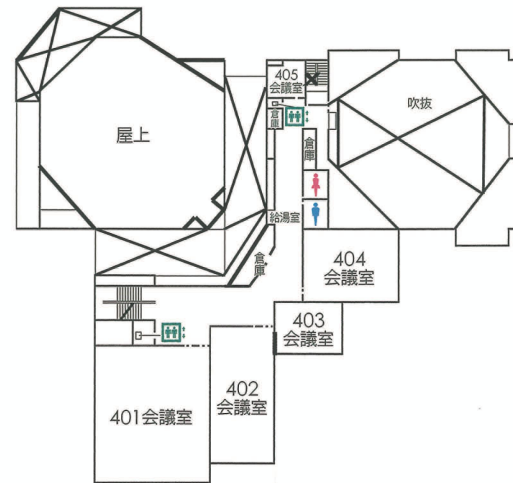

1F 図書館（一般書架）
ステージ 楽屋 ホール客席

2F 図書館（児童書架） 図書館ラウンジ
ホール2F客席 楽屋

3F 展示室 301会議室
302会議室 303会議室

4F 401会議室 402会議室
403会議室 404会議室 405会議室

YAMANASHI CITY CIVIC HALL

山梨市民会館

市立図書館
ホール
ステージ 楽屋
展示室 会議室

ホール

301会議室

302会議室

402会議室

403会議室

303会議室

404会議室

405会議室

楽屋

3F展示室

| 部屋名 | 面積 | 客席 |
|--------|-----------------|------|
| ホール | 一般440席、車イス用3席 | |
| 舞台 | 間口12m、高さ6m、奥行9m | |
| 楽屋1F | 22㎡ | |
| 楽屋2F | 49㎡ | |
| 展示室 | 189㎡ | |
| 301会議室 | 62㎡ | 36席 |
| 302会議室 | 84㎡ | 45席 |
| 303会議室 | 301㎡ | 180席 |