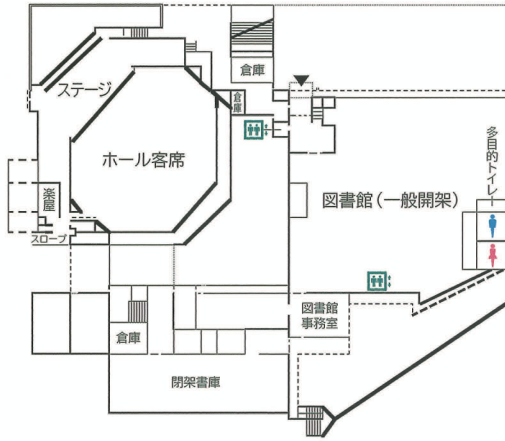

1F 図書館（一般書架）
ステージ 楽屋 ホール客席

2F 図書館（児童書架） 図書館ラウンジ
ホール2F客席 楽屋

3F 展示室 301会議室
302会議室 303会議室

4F 401会議室 402会議室
403会議室 404会議室 405会議室

YAMANASHI CITY CIVIC HALL

山梨市民会館

市立図書館
ホール
ステージ 楽屋
展示室 会議室

ホール

301会議室

302会議室

402会議室

403会議室

303会議室

404会議室

405会議室

楽屋

3F展示室

| 部屋名 | 面積 | 客席 |
|--------|-----------------|------|
| ホール | 一般440席、車イス用3席 | |
| 舞台 | 間口12m、高さ6m、奥行9m | |
| 楽屋1F | 22㎡ | |
| 楽屋2F | 49㎡ | |
| 展示室 | 189㎡ | |
| 301会議室 | 62㎡ | 36席 |
| 302会議室 | 84㎡ | 45席 |
| 303会議室 | 301㎡ | 180席 |