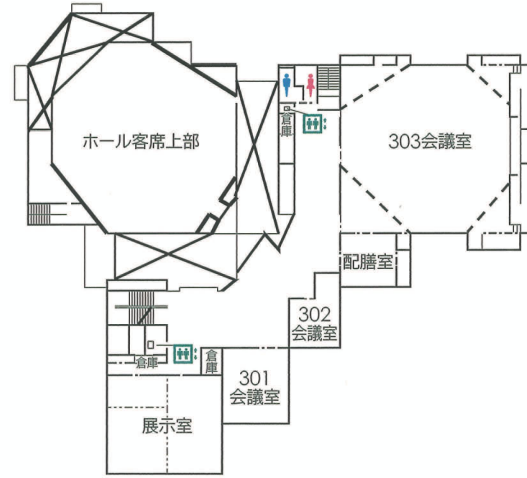

1F 図書館（一般書架）
ステージ 楽屋 ホール客席

2F 図書館（児童書架） 図書館ラウンジ
ホール2F客席 楽屋

3F 展示室 301会議室
302会議室 303会議室

4F 401会議室 402会議室
403会議室 404会議室 405会議室

YAMANASHI CITY CIVIC HALL

山梨市民会館

市立図書館
ホール
ステージ 楽屋
展示室 会議室

ホール

301会議室

302会議室

402会議室

403会議室

303会議室

404会議室

405会議室

楽屋

3F展示室

| 部屋名 | 面積 | 客席 |
|--------|-----------------|------|
| ホール | 一般440席、車イス用3席 | |
| 舞台 | 間口12m、高さ6m、奥行9m | |
| 楽屋1F | 22㎡ | |
| 楽屋2F | 49㎡ | |
| 展示室 | 189㎡ | |
| 301会議室 | 62㎡ | 36席 |
| 302会議室 | 84㎡ | 45席 |
| 303会議室 | 301㎡ | 180席 |