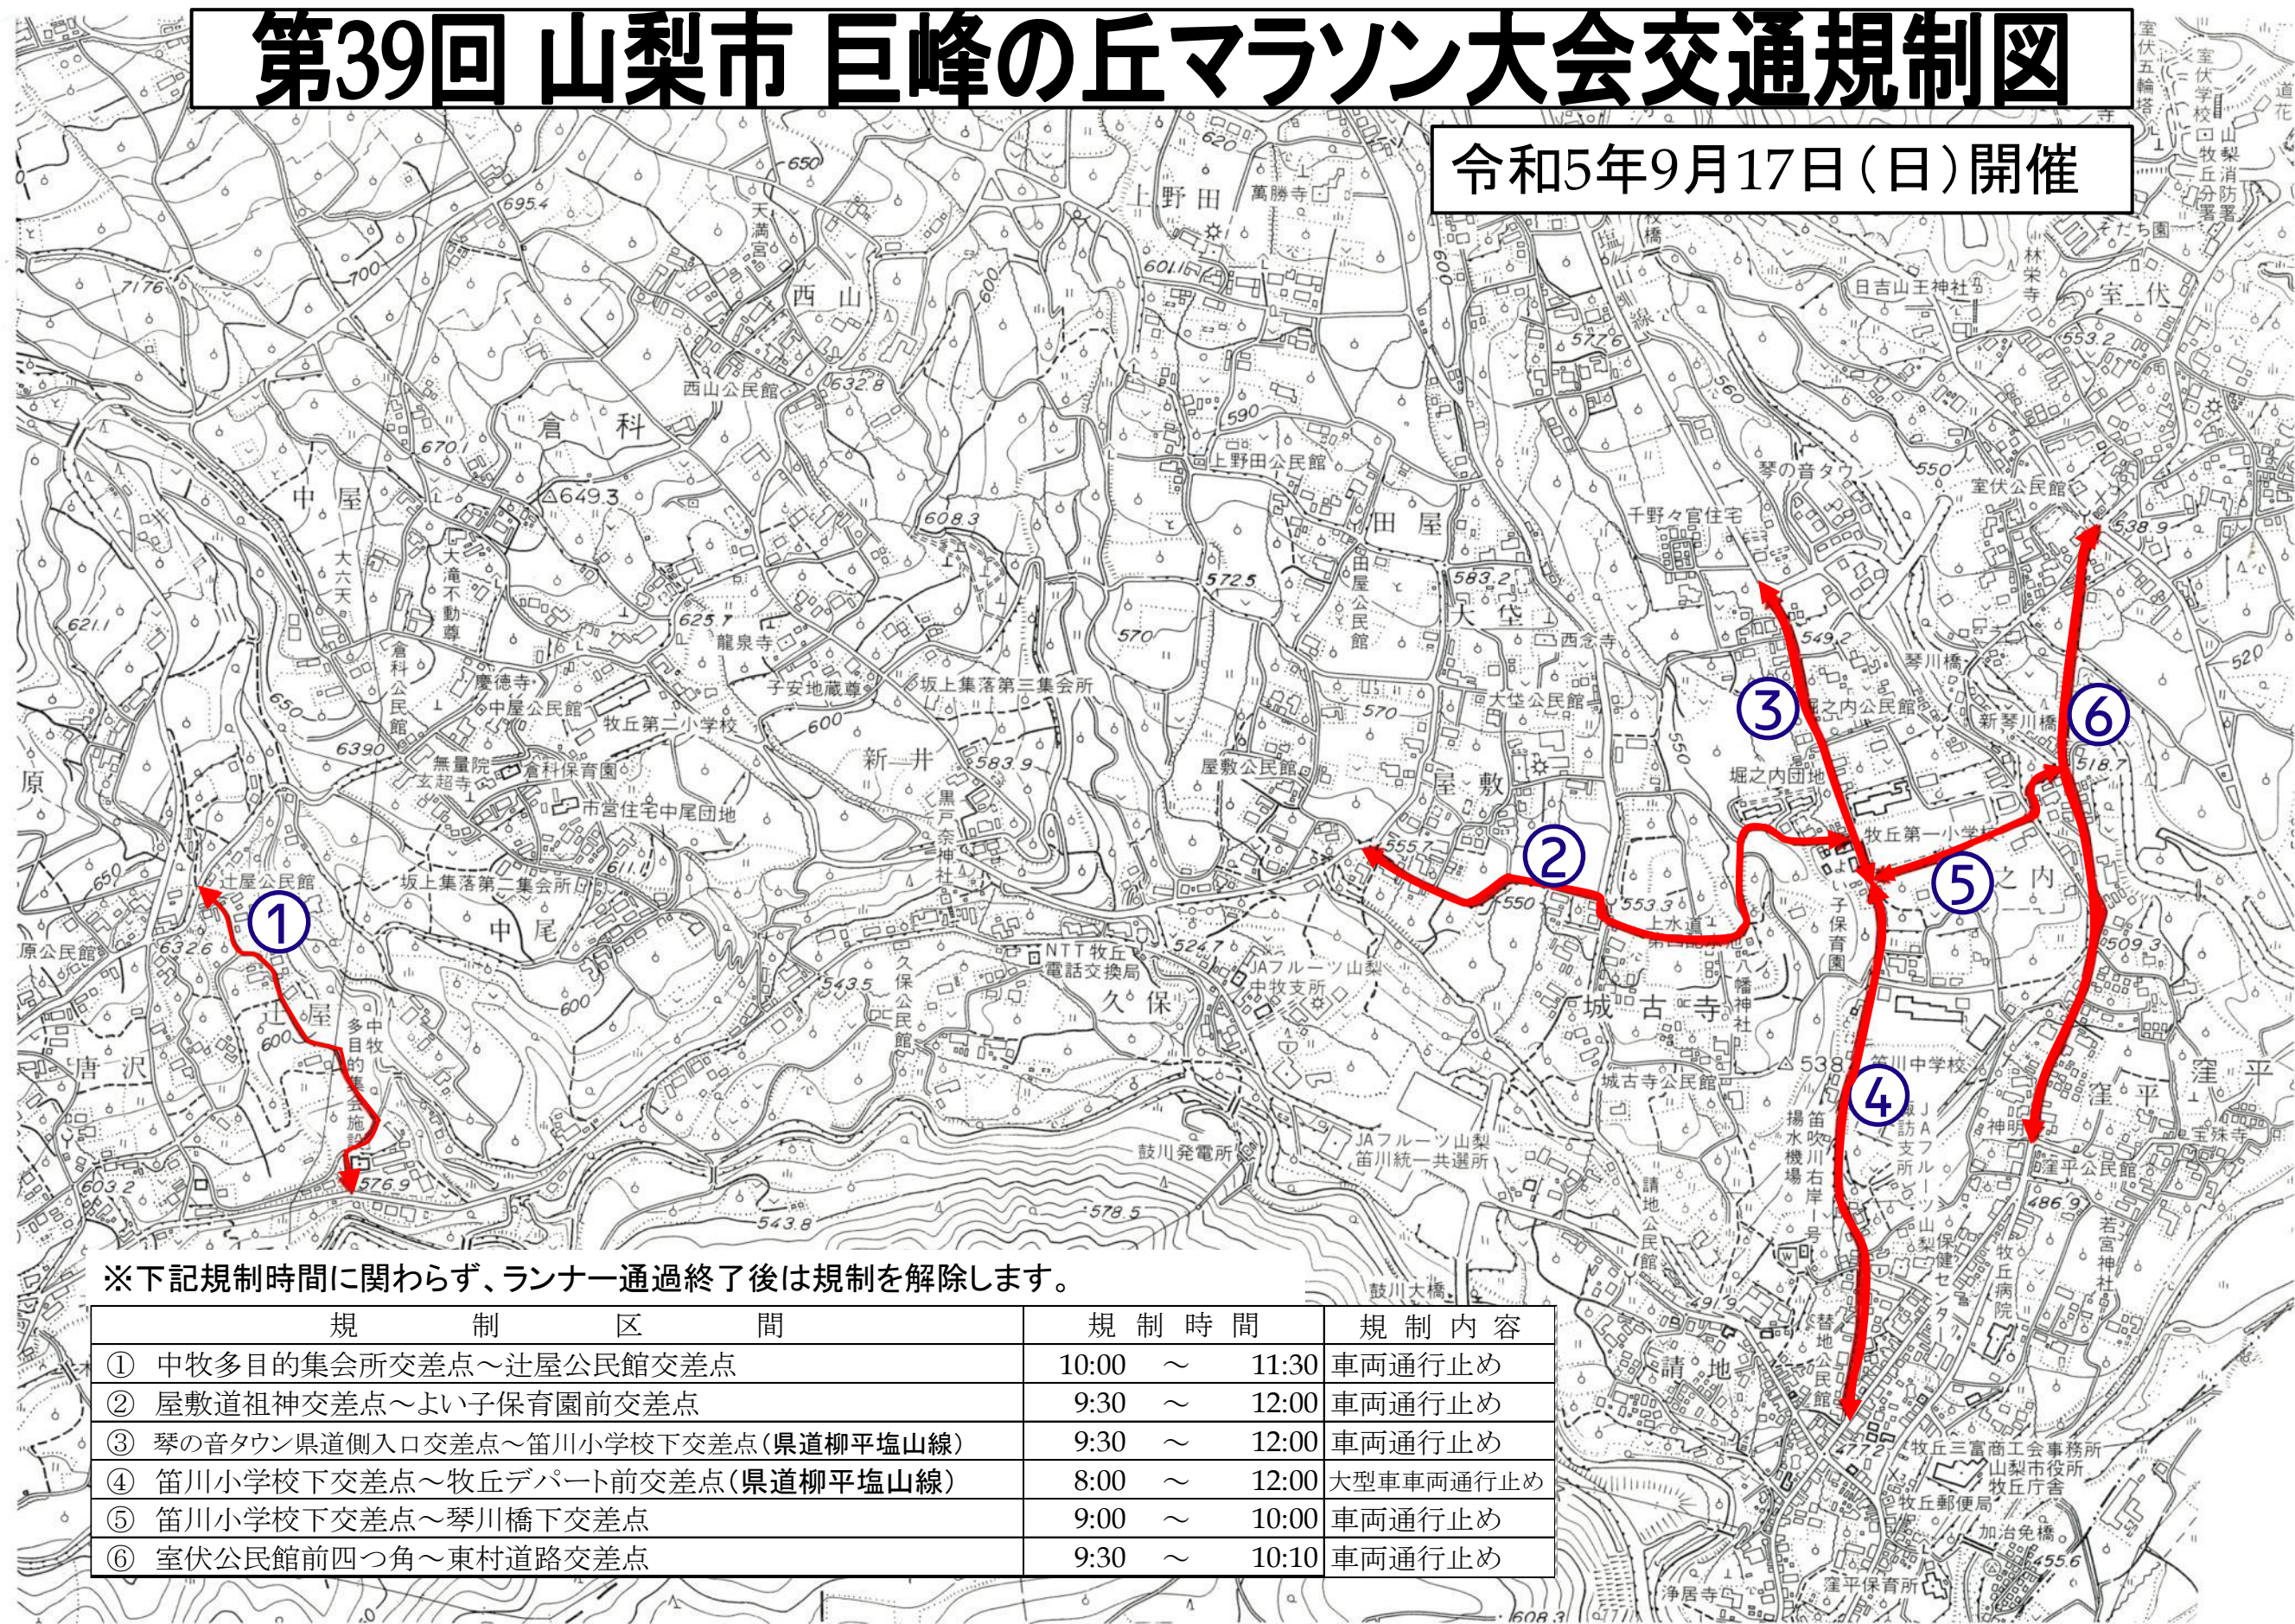

第39回 山梨市 巨峰の丘マラソン大会交通規制図

令和5年9月17日(日)開催

※下記規制時間に関わらず、ランナー通過終了後は規制を解除します。

規制区間	規制時間	規制内容
① 中牧多目的集会所交差点～辻屋公民館交差点	10:00 ～ 11:30	車両通行止め
② 屋敷道祖神交差点～よい子保育園前交差点	9:30 ～ 12:00	車両通行止め
③ 琴の音タウン県道側入口交差点～笛川小学校下交差点(県道柳平塩山線)	9:30 ～ 12:00	車両通行止め
④ 笛川小学校下交差点～牧丘デパート前交差点(県道柳平塩山線)	8:00 ～ 12:00	大型車両通行止め
⑤ 笛川小学校下交差点～琴川橋下交差点	9:00 ～ 10:00	車両通行止め
⑥ 室伏公民館前四つ角～東村道路交差点	9:30 ～ 10:10	車両通行止め