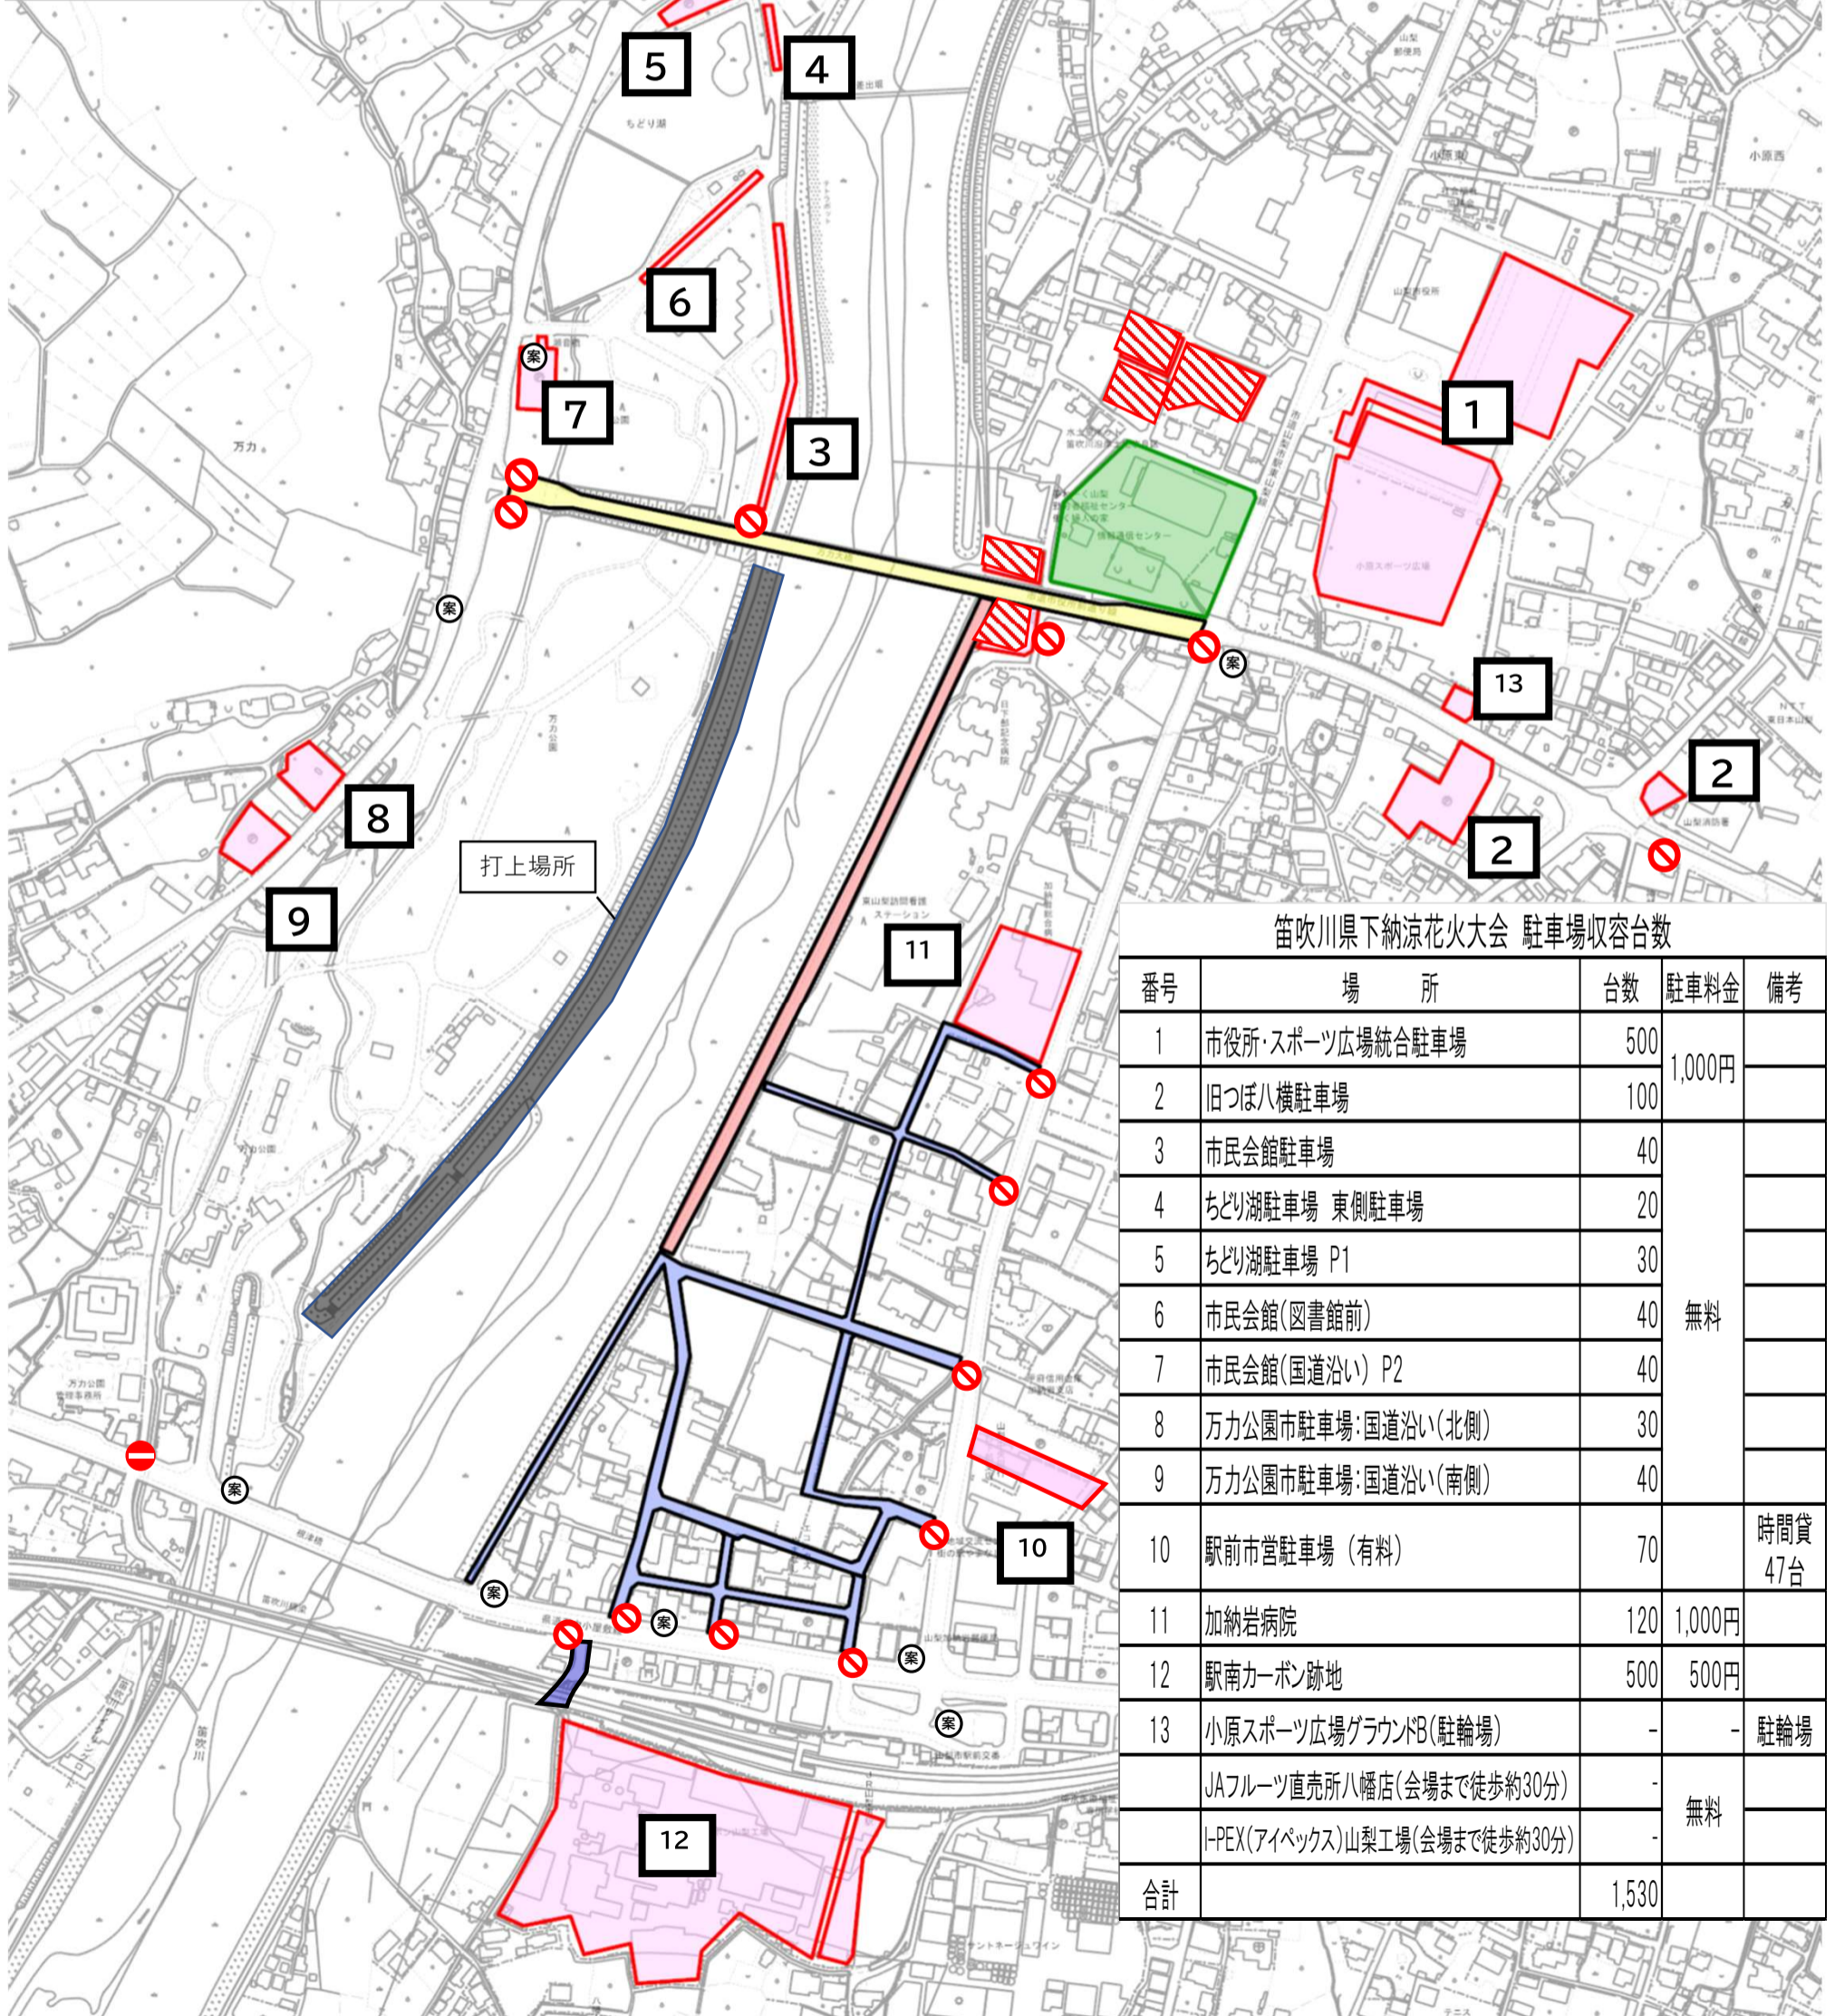

笛吹川県下納涼花火大会 交通規制図・駐車場配置図

- 凡例
-  車両進入禁止【看板設置】
  -  車両通行止め【看板設置】
  -  車両通行止め区域(9:00~22:00)
  -  車両通行止め区域(17:30~21:45)
  -  車両通行止め区域(16:30~21:45)
  -  立ち入り禁止区域
  -  観覧者駐車場
  -  大会関係者駐車場
  -  屋台広場
  -  案内看板

笛吹川県下納涼花火大会 駐車場収容台数

番号	場所	台数	駐車料金	備考
1	市役所・スポーツ広場統合駐車場	500	1,000円	
2	旧つぼ八横駐車場	100		
3	市民会館駐車場	40	無料	
4	ちどり湖駐車場 東側駐車場	20		
5	ちどり湖駐車場 P1	30		
6	市民会館(図書館前)	40		
7	市民会館(国道沿い) P2	40		
8	万力公園市駐車場:国道沿い(北側)	30		
9	万力公園市駐車場:国道沿い(南側)	40		
10	駅前市営駐車場(有料)	70		時間貸 47台
11	加納岩病院	120	1,000円	
12	駅南カーボン跡地	500	500円	
13	小原スポーツ広場グラウンドB(駐輪場)	-	-	駐輪場
	JAフルーツ直売所八幡店(会場まで徒歩約30分)	-	無料	
	I-PEX(アイベックス)山梨工場(会場まで徒歩約30分)	-		
合計		1,530		