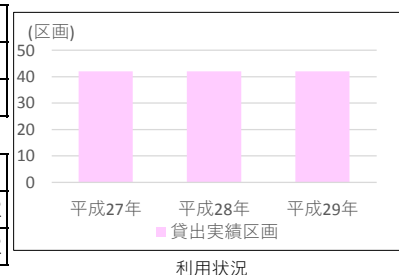

(千円)

平成27年 平成28年 平成29年

歳出の推移

(千円)

平成27年 平成28年 平成29年

差額（歳入－歳出）の推移

(単位：千円)

歳入・歳出 比較	項目	平成27年	平成28年	平成29年
	差額（歳入－歳出）	▲ 2,146	▲ 2,146	▲ 2,147
対前年度比			100.0%	100.0%

特記事項

修繕・工事情報

(単位：千円)

10年以内に実施した200万円以上の修繕・工事

実施年度	工事件名	金額	備考

(単位：千円)

今までに実施した大規模改修工事

実施年度	工事内容	金額

特記事項	
------	--

供給情報

利用者数	項目	単位	平成27年	平成28年	平成29年	
	年間利用者数	人				
	年間開館日数	日				

利用状況	項目	単位	平成27年	平成28年	平成29年
	貸出可能区画	区画	42	42	42
	貸出実績区画	区画	42	42	42

特記事項	
------	--