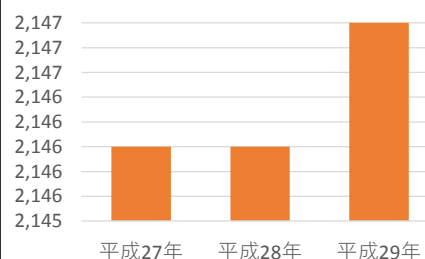

平成27年 平成28年 平成29年

歳出の推移

(千円)