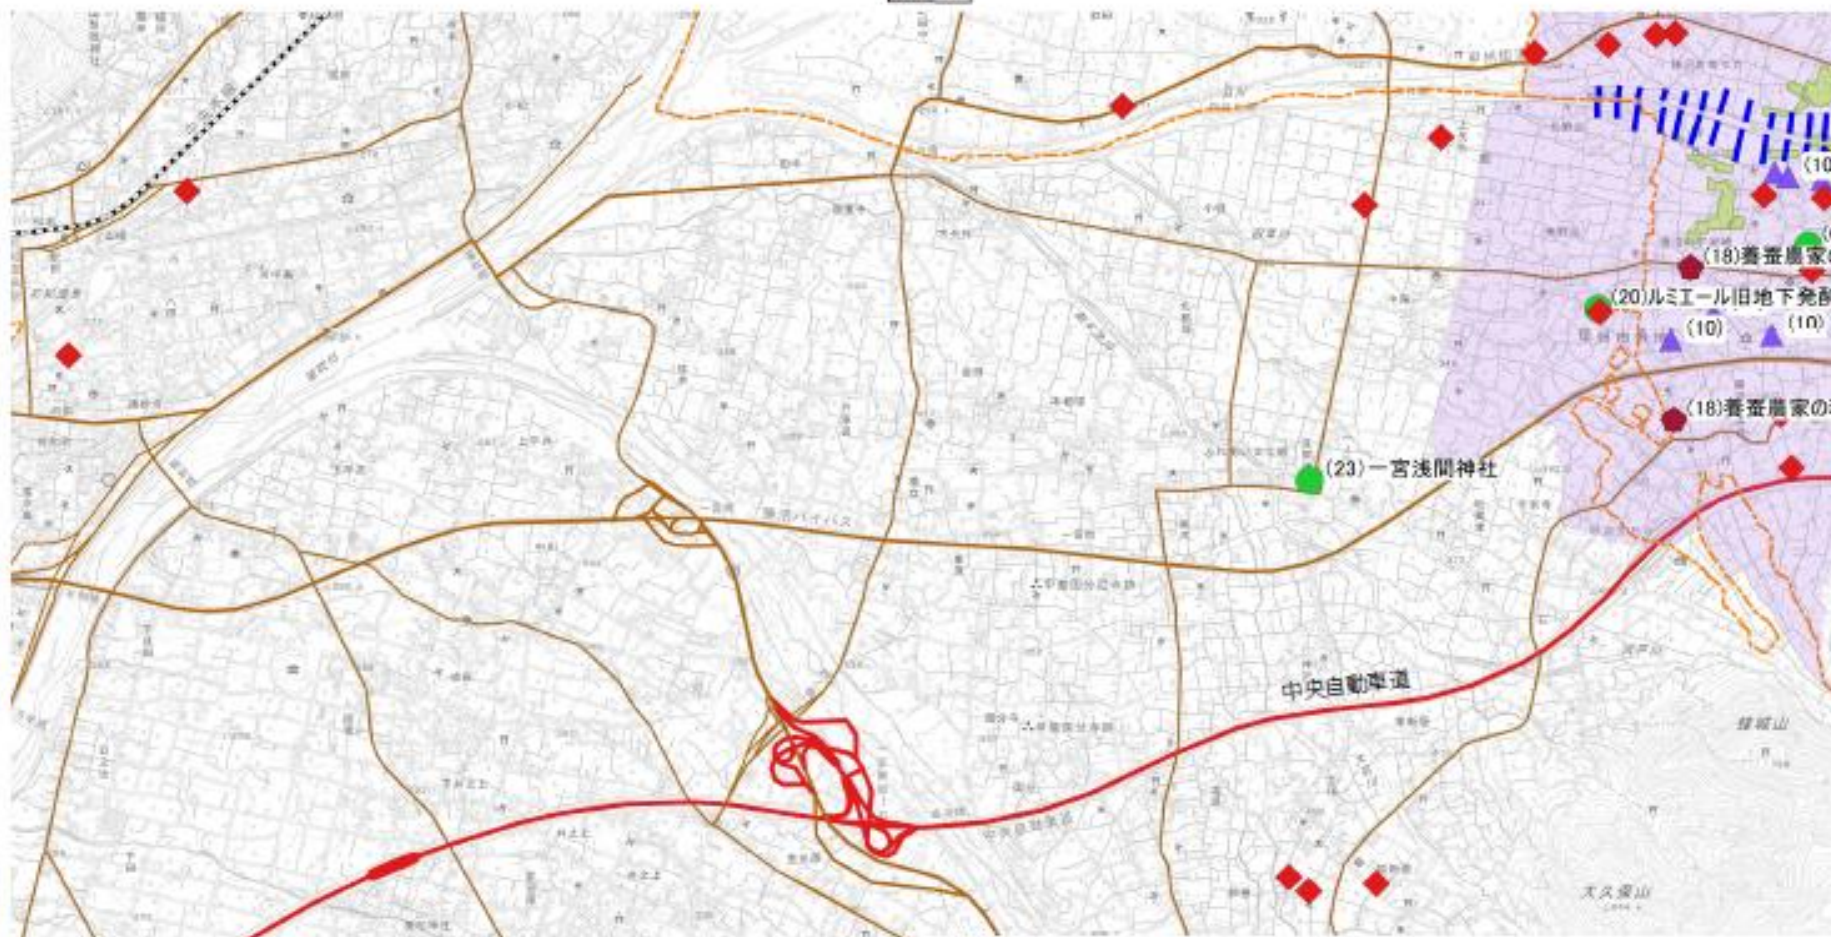

葡萄畑が織りなす風景

— 山梨県峡東地域 —

構成文化財の位置

凡例

- 明治時代の葡萄畑
- 葡萄畑
- 甲州切妻型民家
- 養蚕農家の特徴をもつ和風建築ワイナリー
- 歴史的ワイナリー
- 構成文化財
- 葡萄貯蔵庫
- 日川治水施設群
- 日川堰堤群

Map3-2

Map3-1

凡例

- 明治時代の葡萄畑
- 葡萄畑
- 甲州切妻型民家
- 養蚕農家の特徴をもつ和風建築ワイナリー
- 歴史的ワイナリー
- 構成文化財
- 葡萄貯蔵庫
- 日川治水施設群
- 日川堰堤群

Map3-2

Map3-4

Map3-2

凡例

- 明治時代の葡萄畑
- 葡萄畑
- 養蚕農家の特徴をもつ和風建築ワイナリー
- 歴史的ワイナリー
- 構成文化財
- 葡萄貯蔵庫
- 日川治水施設群

Map3-3

凡例

- 明治時代の葡萄畑
- 葡萄畑
- 歴史的ワイナリー
- 構成文化財
- 日川治水施設群

Map3-4

Map3-2

Map3-6

凡例

- 葡萄畑
- 歴史的ワイナリー
- 構成文化財

Map3-4

Map3-5

凡例

- 葡萄畑
- 歴史的ワイナリー
- 構成文化財

Map3-6

Map3-5