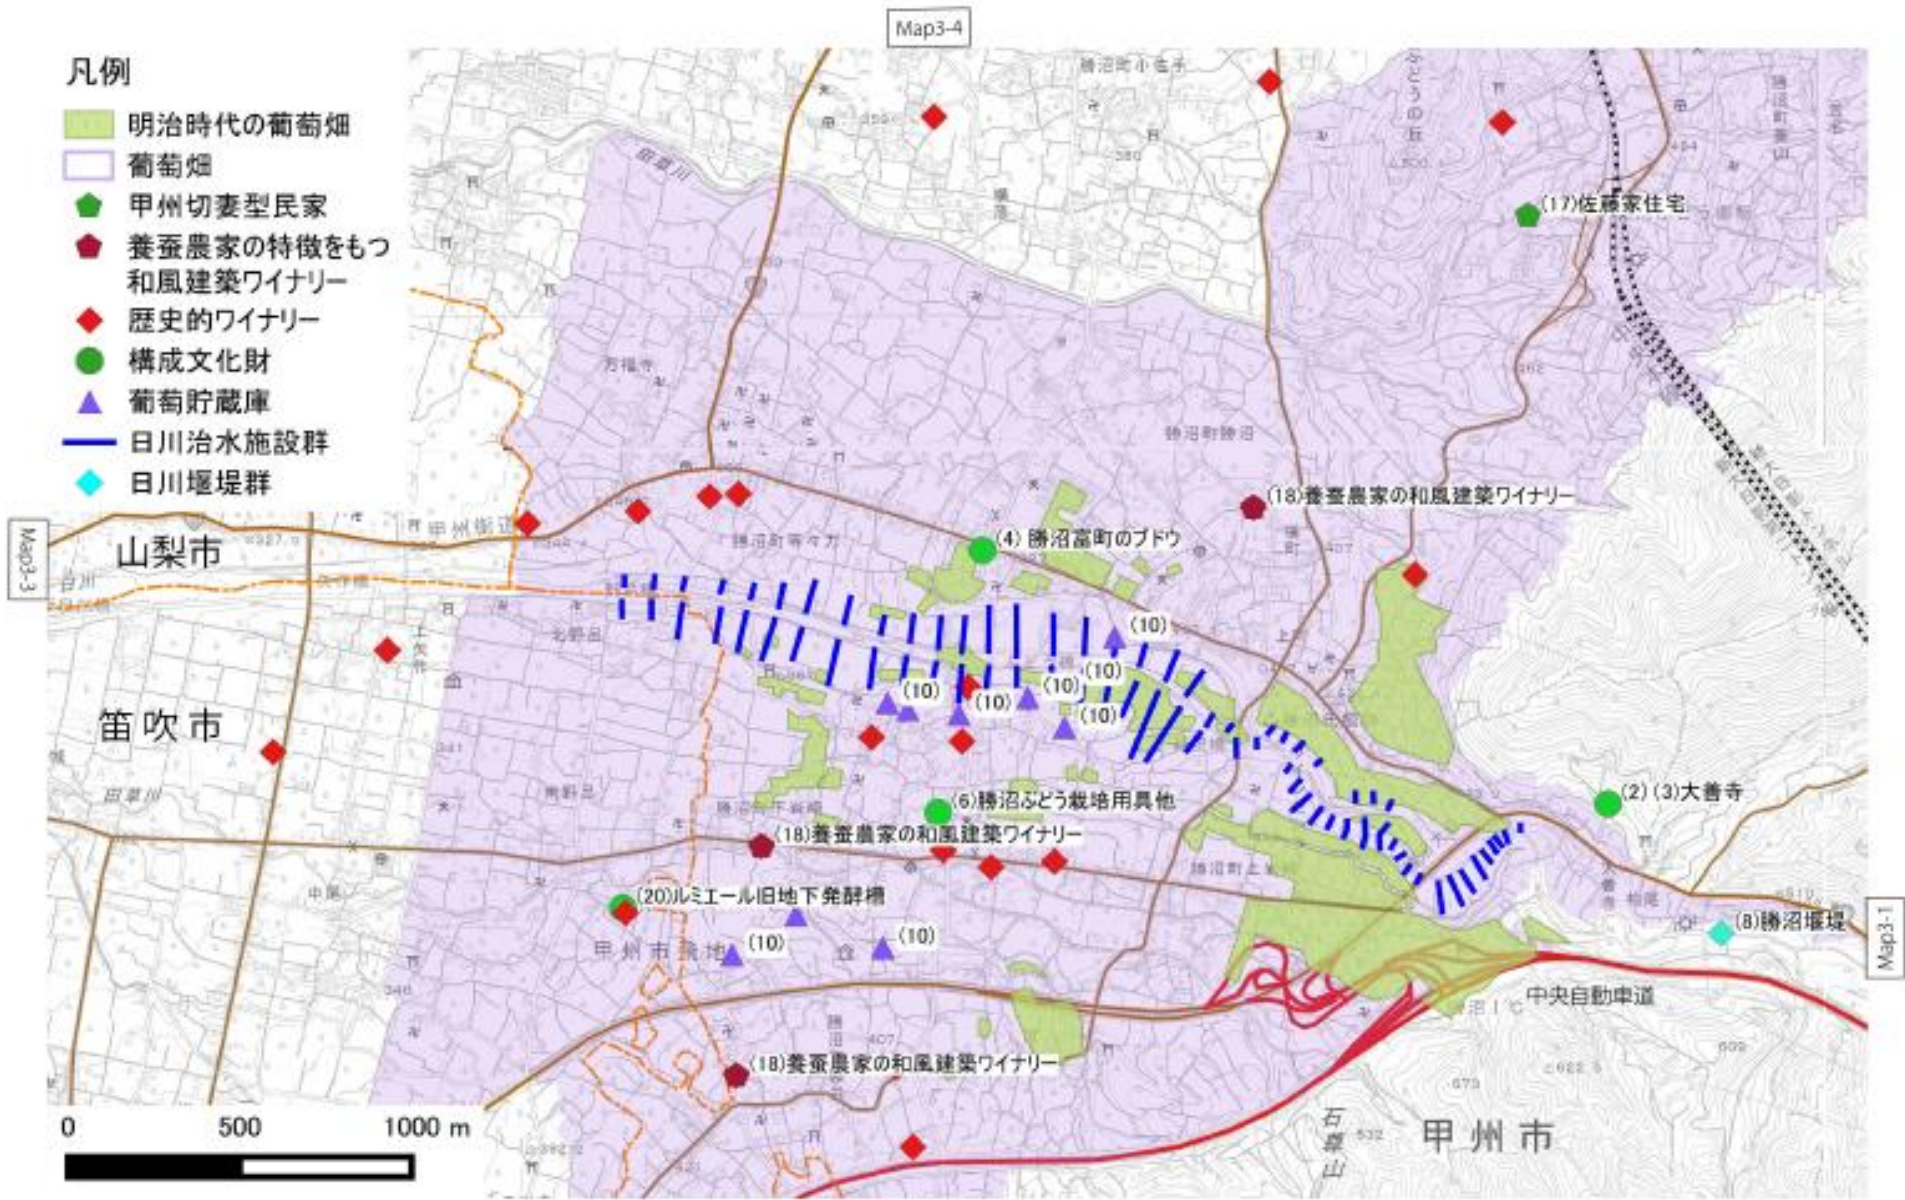

葡萄畑が織りなす風景

— 山梨県峡東地域 —

構成文化財の位置

凡例

- 明治時代の葡萄畑
- 葡萄畑
- 甲州切妻型民家
- 養蚕農家の特徴をもつ和風建築ワイナリー
- 歴史的ワイナリー
- 構成文化財
- 葡萄貯蔵庫
- 日川治水施設群
- 日川堰堤群

Map3-2

Map3-1

凡例

- 明治時代の葡萄畑
- 葡萄畑
- 甲州切妻型民家
- 養蚕農家の特徴をもつ和風建築ワイナリー
- 歴史的ワイナリー
- 構成文化財
- 葡萄貯蔵庫
- 日川治水施設群
- 日川堰堤群

Map3-2

Map3-4

Map3-2

凡例

- 明治時代の葡萄畑
- 葡萄畑
- 養蚕農家の特徴をもつ和風建築ワイナリー
- 歴史的ワイナリー
- 構成文化財
- 葡萄貯蔵庫
- 日川治水施設群

Map3-3

凡例

- 明治時代の葡萄畑
- 葡萄畑
- 歴史的ワイナリー
- 構成文化財
- 日川治水施設群

Map3-4

Map3-2

Map3-6

凡例

- 葡萄畑
- 歴史的ワイナリー
- 構成文化財

Map3-4

Map3-5

凡例

- 葡萄畑
- 歴史的ワイナリー
- 構成文化財

Map3-6

Map3-5