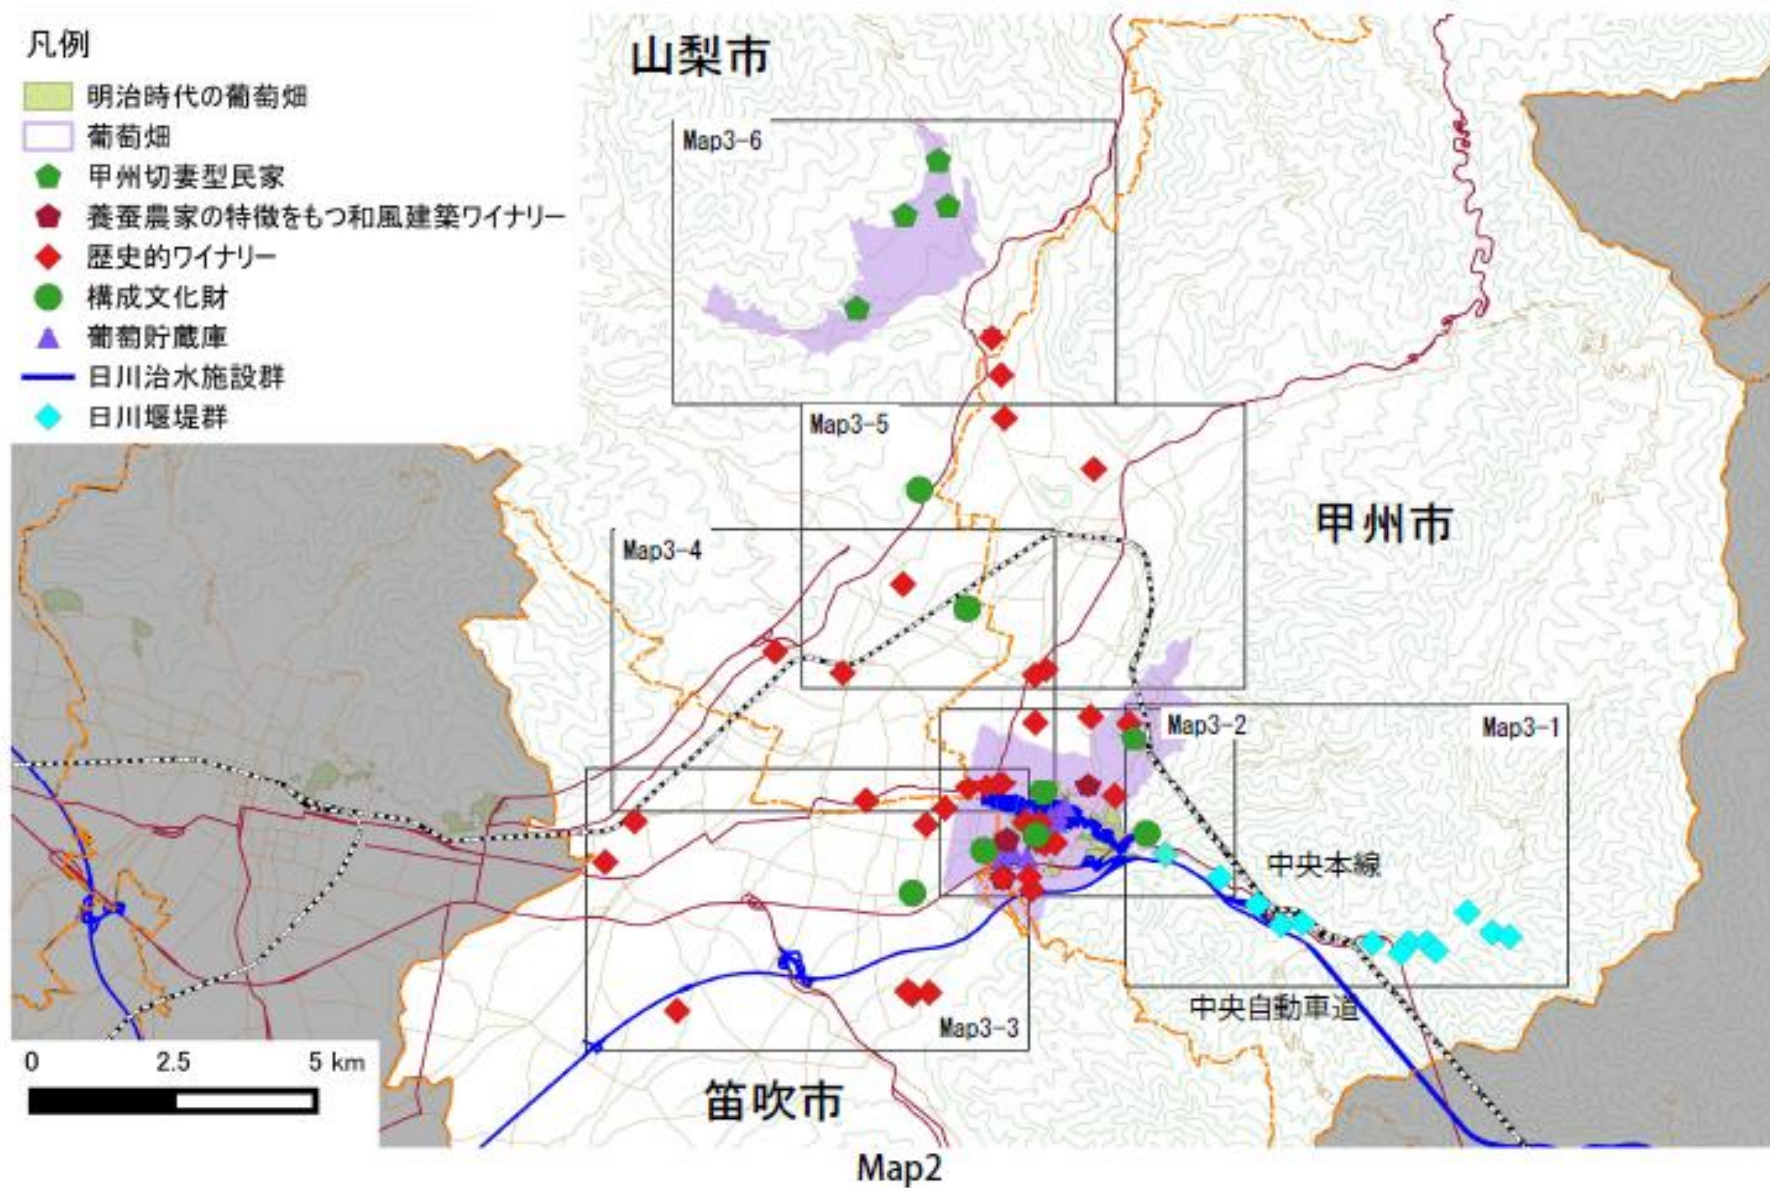

葡萄畑が織りなす風景

— 山梨県峡東地域 —

構成文化財の位置

凡例

- 明治時代の葡萄畑
- 葡萄畑
- 甲州切妻型民家
- 養蚕農家の特徴をもつ和風建築ワイナリー
- 歴史的ワイナリー
- 構成文化財
- 葡萄貯蔵庫
- 日川治水施設群
- 日川堰堤群

Map3-2

Map3-1

凡例

- 明治時代の葡萄畑
- 葡萄畑
- 甲州切妻型民家
- 養蚕農家の特徴をもつ和風建築ワイナリー
- 歴史的ワイナリー
- 構成文化財
- 葡萄貯蔵庫
- 日川治水施設群
- 日川堰堤群

Map3-2

Map3-4

Map3-2

凡例

- 明治時代の葡萄畑
- 葡萄畑
- 養蚕農家の特徴をもつ和風建築ワイナリー
- 歴史的ワイナリー
- 構成文化財
- 葡萄貯蔵庫
- 日川治水施設群

Map3-3

凡例

- 明治時代の葡萄畑
- 葡萄畑
- 歴史的ワイナリー
- 構成文化財
- 日川治水施設群

Map3-4

Map3-2

Map3-6

凡例

- 葡萄畑
- 歴史的ワイナリー
- 構成文化財

Map3-4

Map3-5

凡例

- 葡萄畑
- 歴史的ワイナリー
- 構成文化財

Map3-6

Map3-5