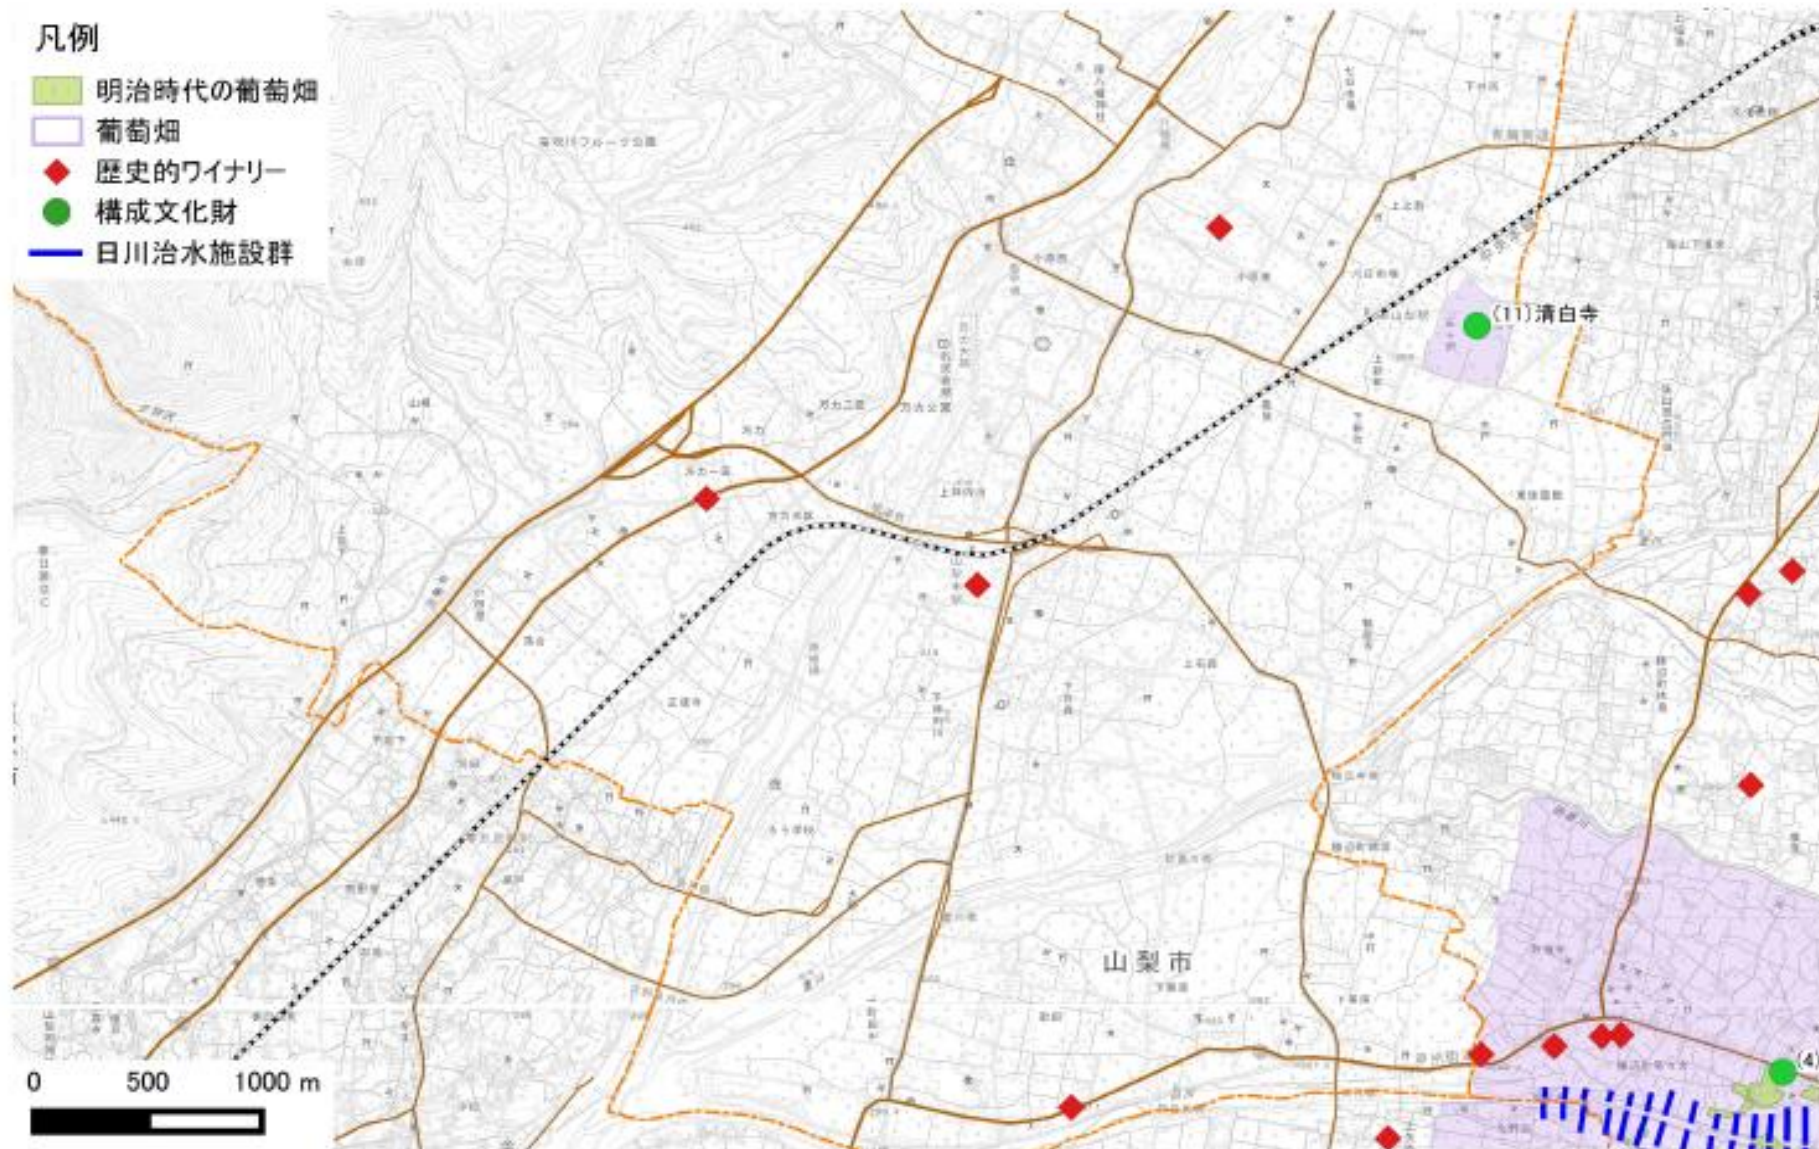

葡萄畑が織りなす風景

— 山梨県峡東地域 —

構成文化財の位置

凡例

- 明治時代の葡萄畑
- 葡萄畑
- 甲州切妻型民家
- 養蚕農家の特徴をもつ和風建築ワイナリー
- 歴史的ワイナリー
- 構成文化財
- 葡萄貯蔵庫
- 日川治水施設群
- 日川堰堤群

Map3-2

Map3-1

凡例

- 明治時代の葡萄畑
- 葡萄畑
- 甲州切妻型民家
- 養蚕農家の特徴をもつ和風建築ワイナリー
- 歴史的ワイナリー
- 構成文化財
- 葡萄貯蔵庫
- 日川治水施設群
- 日川堰堤群

Map3-2

Map3-4

Map3-2

凡例

- 明治時代の葡萄畑
- 葡萄畑
- 養蚕農家の特徴をもつ和風建築ワイナリー
- 歴史的ワイナリー
- 構成文化財
- 葡萄貯蔵庫
- 日川治水施設群

Map3-3

凡例

- 明治時代の葡萄畑
- 葡萄畑
- 歴史的ワイナリー
- 構成文化財
- 日川治水施設群

Map3-4

Map3-2

Map3-6

凡例

- 葡萄畑
- 歴史的ワイナリー
- 構成文化財

Map3-4

Map3-5

凡例

- 葡萄畑
- 歴史的ワイナリー
- 構成文化財

Map3-6

Map3-5