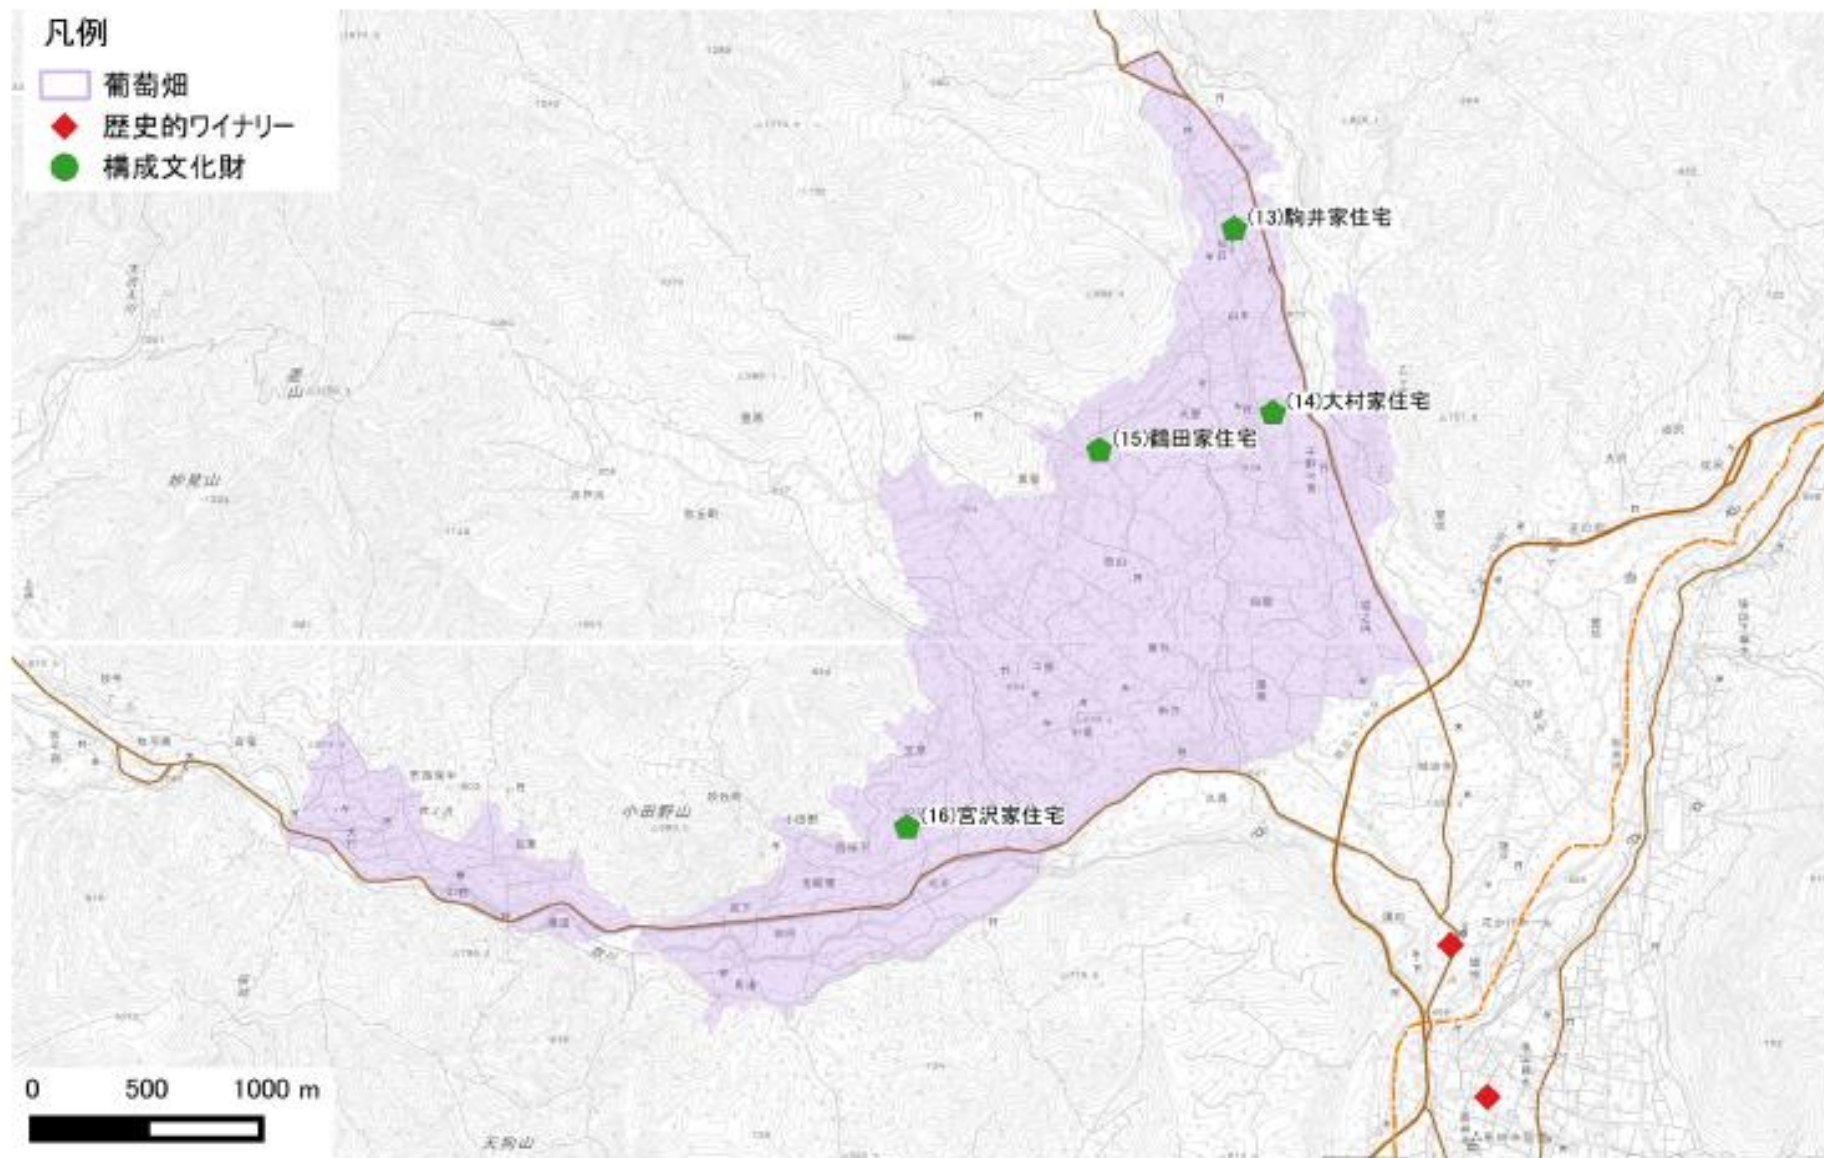

- 明治時代の葡萄畑
- 葡萄畑
- 歴史的ワイナリー
- 構成文化財
- 日川治水施設群

Map3-4

Map3-2

Map3-6

凡例

- 葡萄畑
- 歴史的ワイナリー
- 構成文化財

Map3-4

Map3-5

凡例

- 葡萄畑
- 歴史的ワイナリー
- 構成文化財

Map3-6

Map3-5