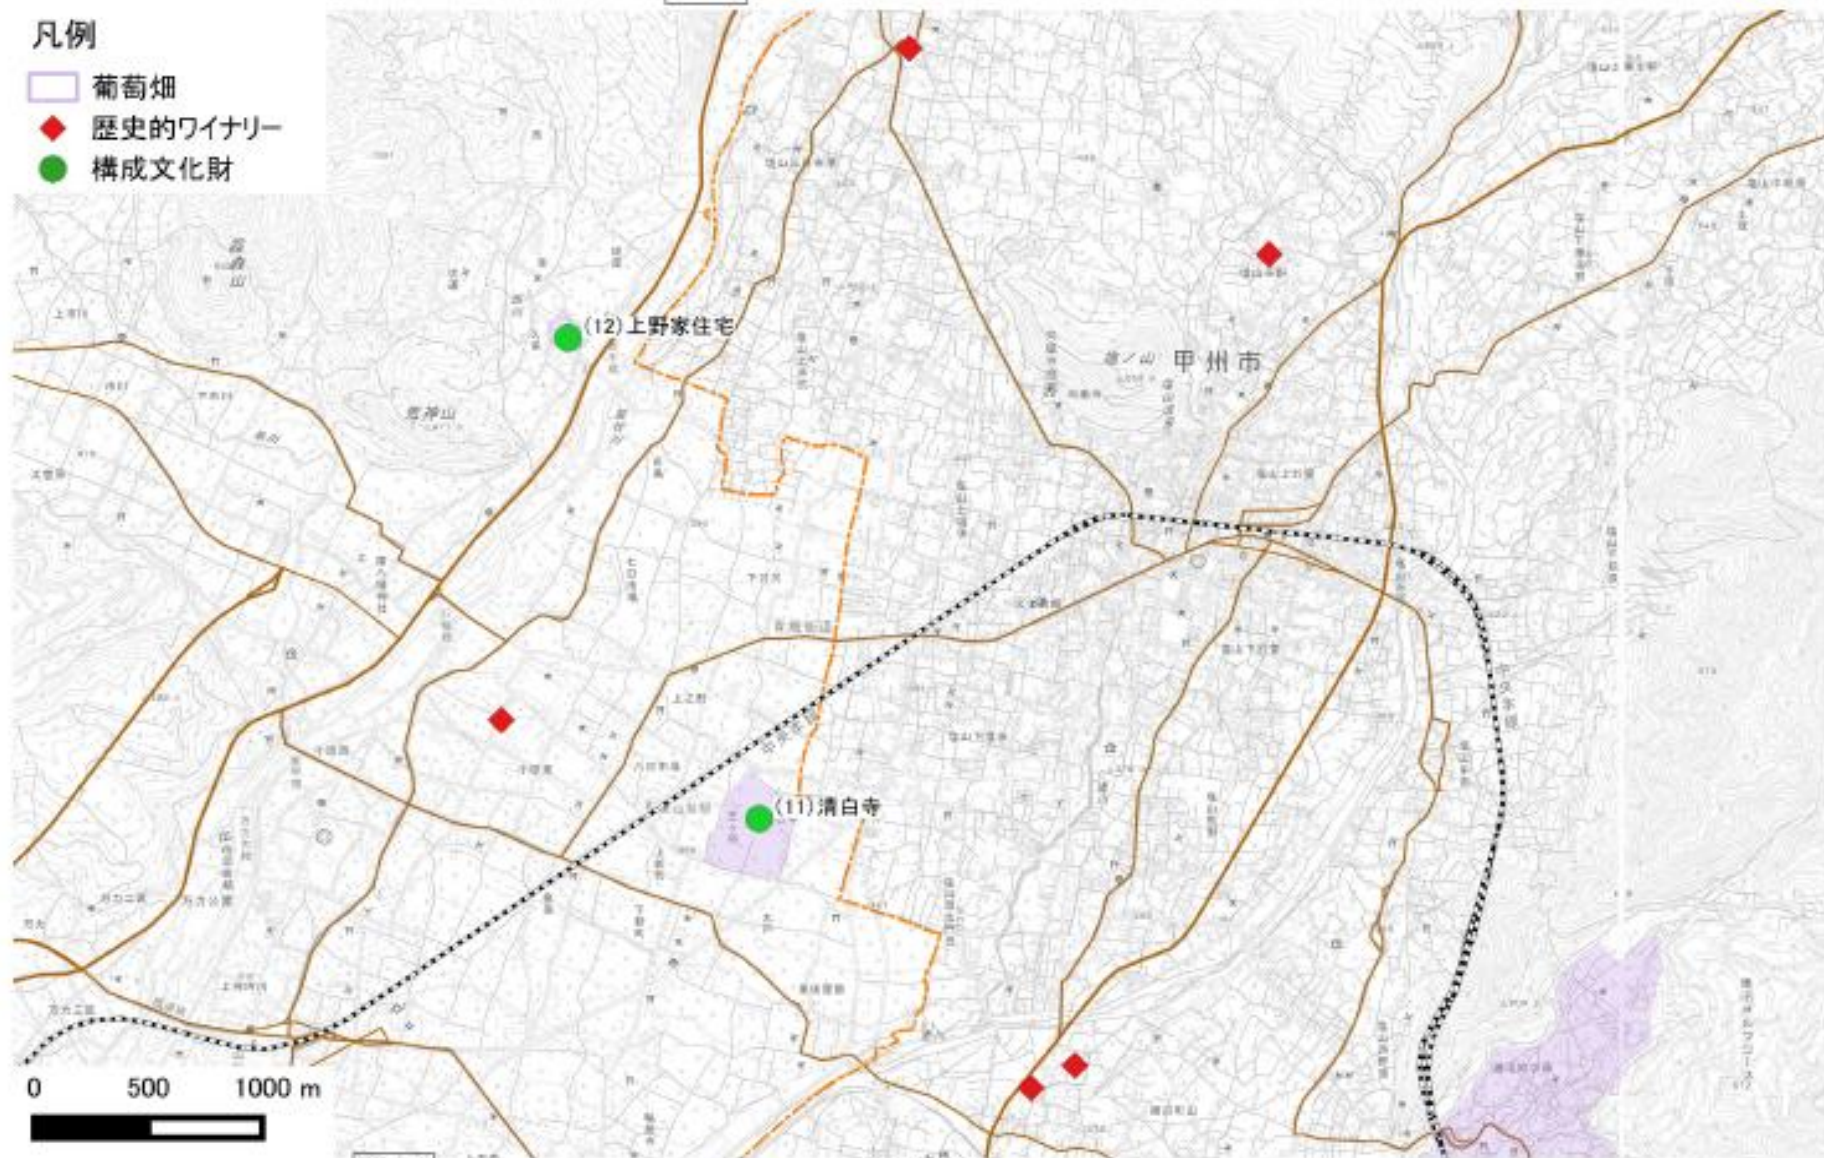

葡萄畑が織りなす風景

— 山梨県峡東地域 —

構成文化財の位置

凡例

- 明治時代の葡萄畑
- 葡萄畑
- 甲州切妻型民家
- 養蚕農家の特徴をもつ和風建築ワイナリー
- 歴史的ワイナリー
- 構成文化財
- 葡萄貯蔵庫
- 日川治水施設群
- 日川堰堤群

Map3-2

Map3-1

凡例

- 明治時代の葡萄畑
- 葡萄畑
- 歴史的ワイナリー
- 構成文化財
- 日川治水施設群

Map3-4

Map3-2

Map3-6

凡例

- 葡萄畑
- 歴史的ワイナリー
- 構成文化財

Map3-4

Map3-5

凡例

- 葡萄畑
- 歴史的ワイナリー
- 構成文化財

Map3-6

Map3-5