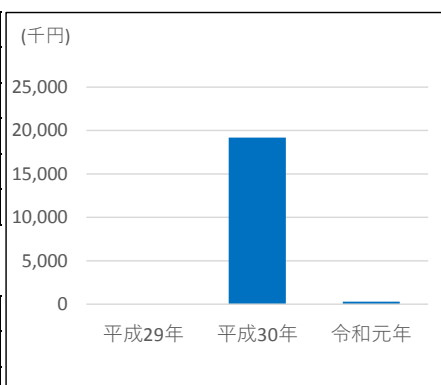

財務情報

(単位：千円)

歳入	項目	平成29年	平成30年	令和元年
	利用料・使用料	0	0	0
	補助金	0	2,091	0
	その他	0	17,100	287
	合計	0	19,191	287
	対前年度比	0.0%	0.0%	1.5%

(単位：人)

職員数 (年度当初)	項目	平成29年	平成30年	令和元年
	正職員	0	0	0
	非常勤嘱託	0	0	0
	臨時職員	0	0	0
	合計	0	0	0

(単位：千円)

歳出	項目	平成29年	平成30年	令和元年
	人件費	0	0	0
	正職員	0	0	0
	非常勤嘱託	0	0	0
	臨時職員	0	0	0
	需用費	128	0	414
	光熱水費	128	0	56
	修繕費(維持補修)	0	0	358
	修繕費(その他)	0	0	0
	その他	0	0	0
	役務費	0	0	6
	通信運搬費	0	0	0
	その他	0	0	6
	委託料	0	1,706	82
	維持管理委託料	0	0	82
	運営委託料	0	0	0
	指定管理料	0	0	0
	設計・工事監理委託料	0	0	0
	その他	0	1,706	0
	使用料及び賃借料	0	0	0
	使用料	0	0	0
	賃借料	0	0	0
	その他	0	0	0
	工事請負費	0	17,485	0
	その他	0	0	0
	合計	128	19,191	502
	対前年度比		14993.0%	2.6%