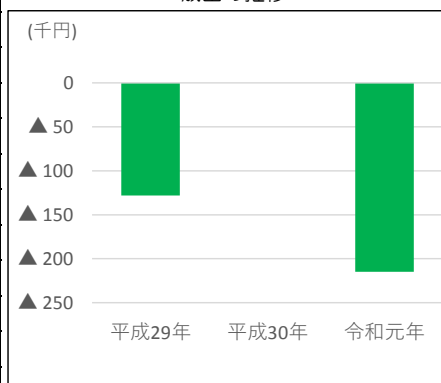

(単位：千円)

歳入・歳出 比較	項目	平成29年	平成30年	令和元年
	差額(歳入-歳出)	▲128	0	▲215
	対前年度比		0.0%	0.0%

差額(歳入-歳出)の推移

特記事項	平成28年度に保育園を廃園。 平成29年度から貸付物件として活用。 平成30年度に「地域商社拠点整備事業」により改修工事を実施。 令和元年度から一般社団法人山梨市ふるさと振興機構に貸付。