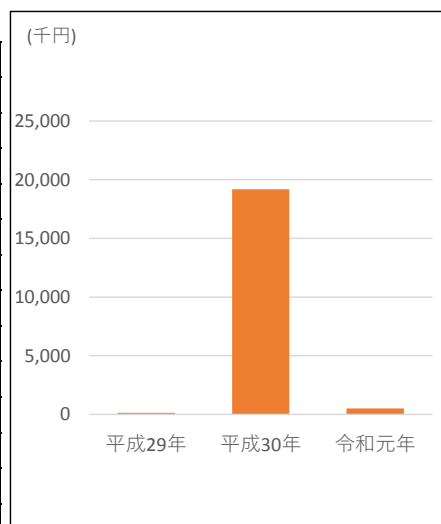

(単位：千円)

歳入・歳出 比較	項目	平成29年	平成30年	令和元年
	差額(歳入-歳出)	▲128	0	▲215
	対前年度比		0.0%	0.0%

差額(歳入-歳出)の推移

特記事項	平成28年度に保育園を廃園。 平成29年度から貸付物件として活用。 平成30年度に「地域商社拠点整備事業」により改修工事を実施。 令和元年度から一般社団法人山梨市ふるさと振興機構に貸付。